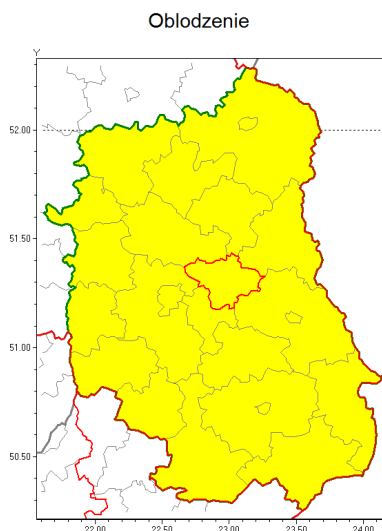

Zasięg ostrzeżenia w województwie

Ostrzeżenie meteorologiczne Nr 12

Nazwa biura	IMGW-PIB Centralne Biuro Prognoz Meteorologicznych w Warszawie
Zjawisko/stopień zagrożenia	Oblodzenie/ 1
Obszar	województwo lubelskie powiat Łczyński
Ważność	od godz. 18:00 dnia 31.01.2019 do godz. 08:00 dnia 01.02.2019
Przebieg	Prognozuje się zamarzanie mokrej nawierzchni dróg i chodników po opadach mokrego śniegu i deszczu ze śniegiem. Temperatura minimalna około -3°C, temperatura minimalna gruntu około -4°C.
Prawdopodobieństwo wystąpienia zjawiska(%)	80%
Uwagi	Brak.
Dyrektor synoptyk IMGW-PIB	Katarzyna Cisiłowska
Godzina i data wydania	godz. 14:03 dnia 31.01.2019
SMS	IMGW-PIB OSTRZEŻENIE: OBLODZENIE/1 lubelskie/Łczyński od 18:00/31.01 do 08:00/01.02.2019 temp. min. od -4 st. do -2 st., przy gruncie do -5 st., lisko.