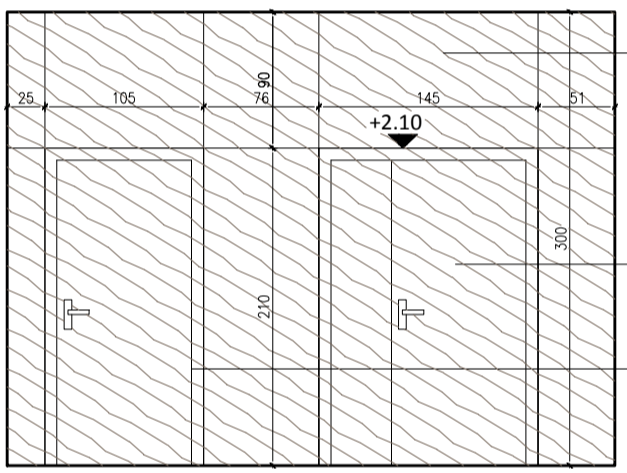

RZUT

POSADZKI:
gres szkliviony, rektyfikowany,
kolor szary, wymiary 60x60 cm
fuga 1mm, kolor szary - 71,50m²

2.13 KORYTARZ

- Płyta MDF fornirowana ze wzorem modułowym, lakier mat, kolor: jesion, 1,50x3,00m montowana na dystansach, podświetlenie taśma LED ukryte pod płytą, wg rys. nr....
- Farba akrylowa, kolor szary, RAL 7035
- Płyta MDF fornirowana lakier mat, kolor: jesion 1,30x1,60m
- Fototapeta 1,60x2,50
- Fototapeta 1,60x2,50
- ławka, płyta meblowa, kolor jesion, 3x 0,5x2,10x0,4,
- Cokół przypogłogowy, kolor terakoty, wys. 10cm