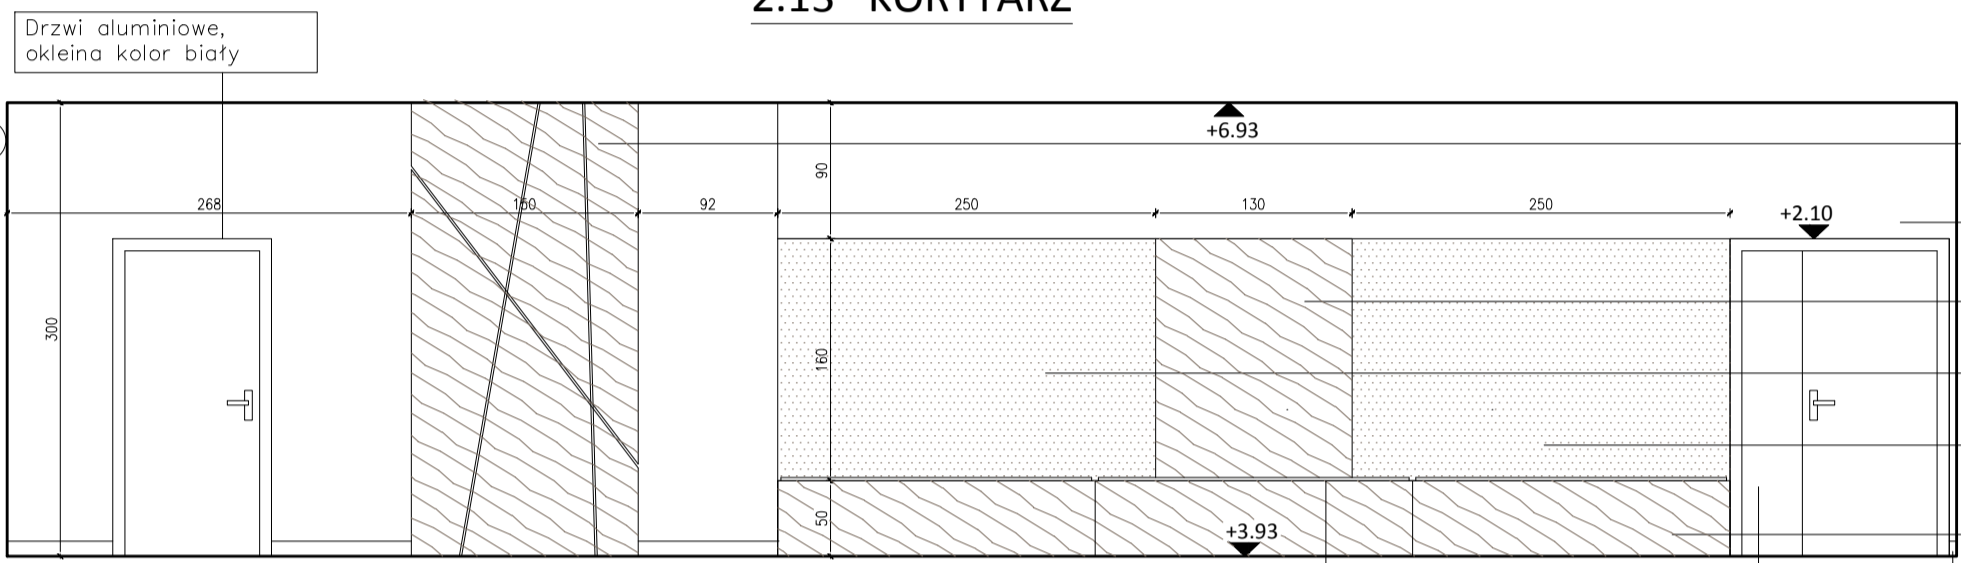

RZUT

POSADZKI:
gres szkliviony, rektyfikowany,
kolor szary, wymiary 60x60 cm
fuga 1mm, kolor szary - 71,50m²

2.13 KORYTARZ

- Płyta MDF fornirowana ze wzorem modułowym, lakier mat, kolor: jesion, 1,50x3,00m montowana na dystansach, podświetlenie taśma LED ukryte pod płytą, wg rys. nr....
- Farba akrylowa, kolor szary, RAL 7035
- Płyta MDF fornirowana lakier mat, kolor: jesion 1,30x1,60m
- Fototapeta 1,60x2,50
- Fototapeta 1,60x2,50
- ławka, płyta meblowa, kolor jesion, 3x 0,5x2,10x0,4,
- Cokół przypogłogowy, kolor terakoty, wys. 10cm