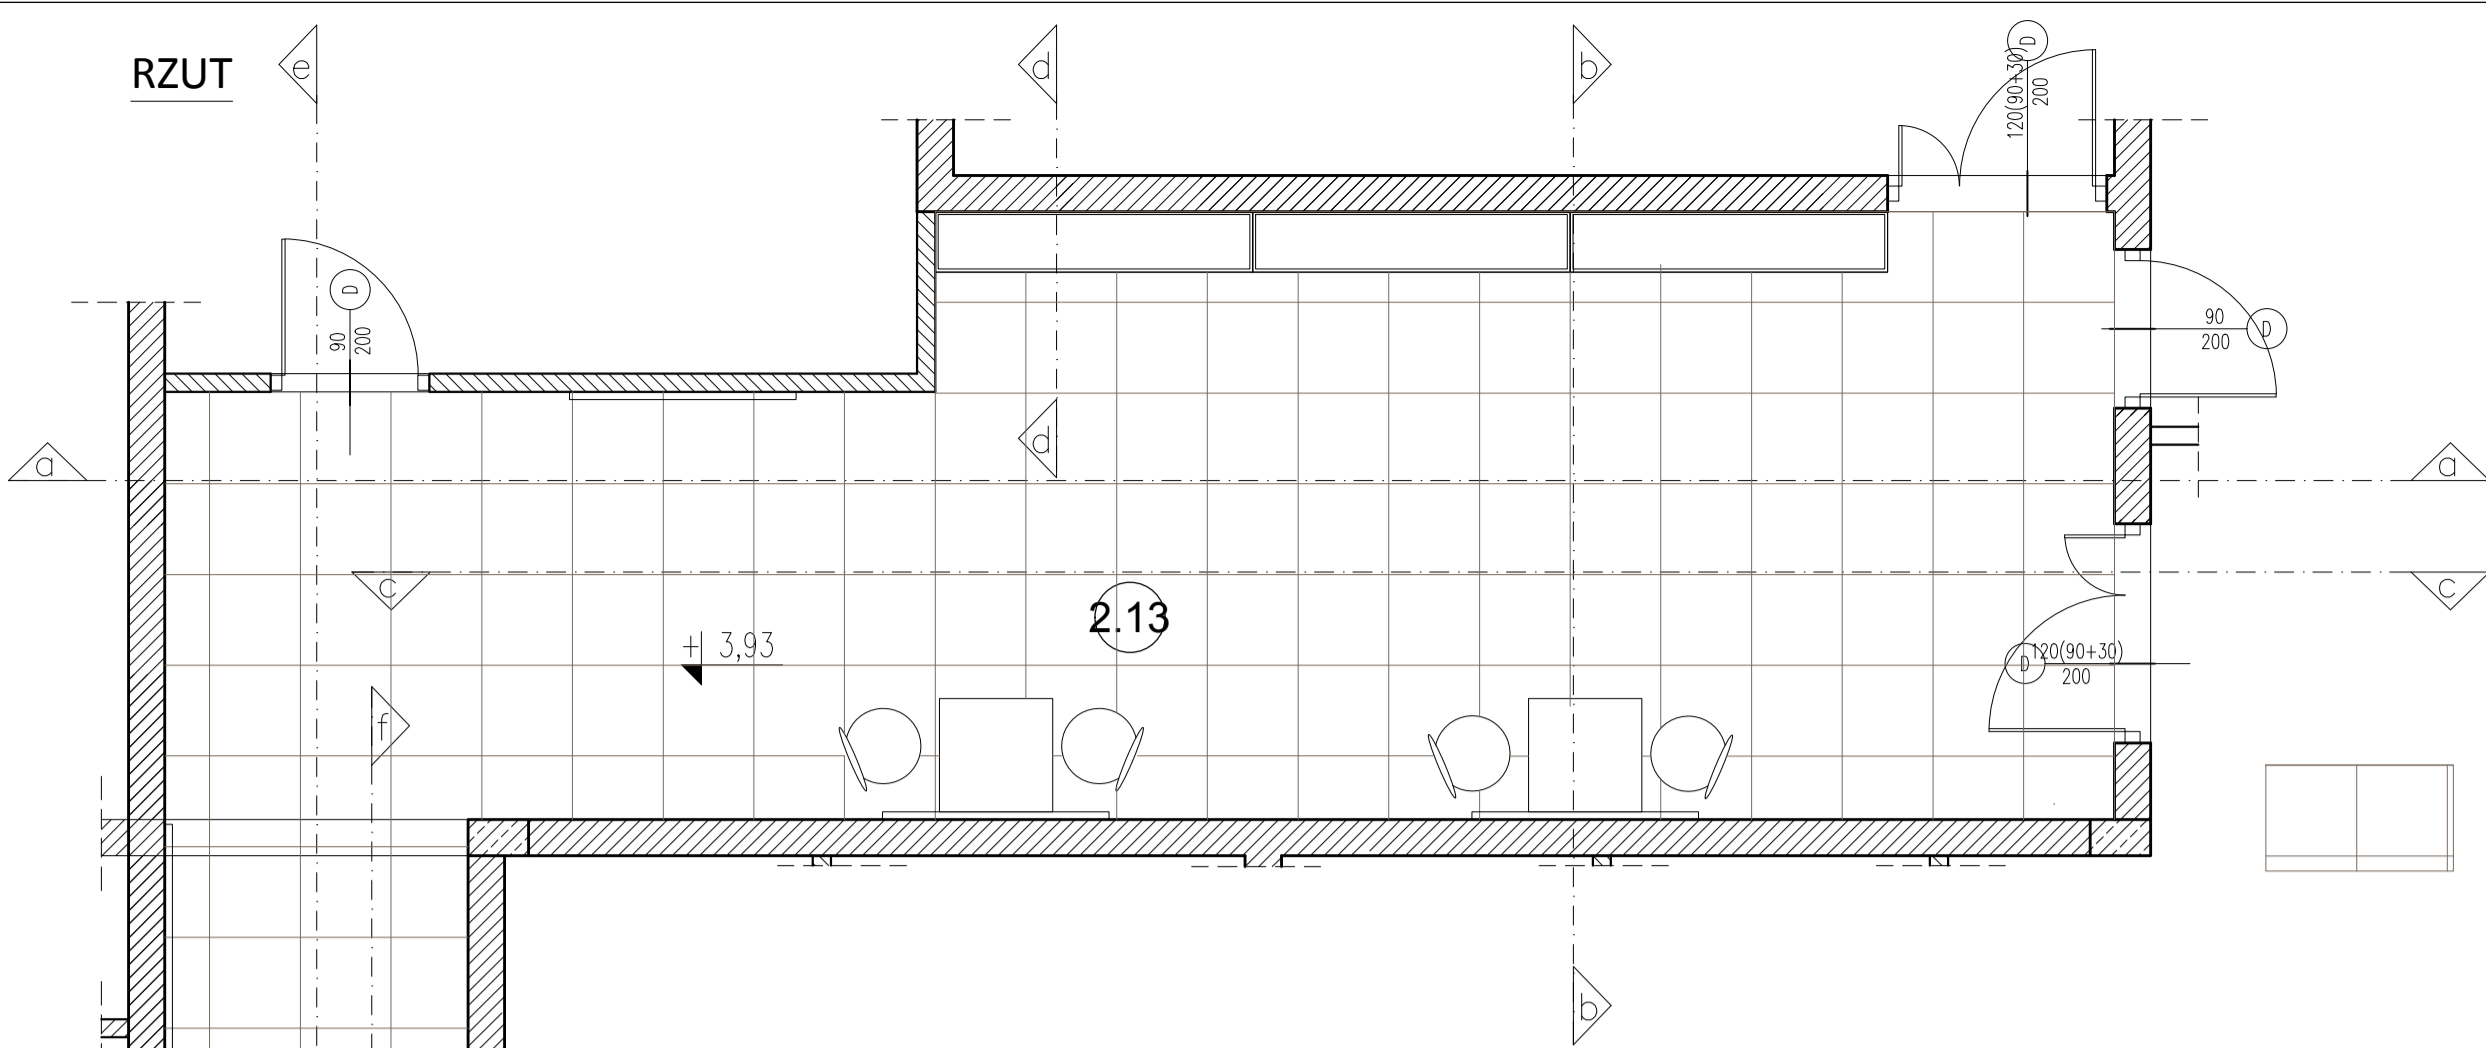

RZUT

POSADZKI:
gres szkliviony, rektyfikowany,
kolor szary, wymiary 60x60 cm
fuga 1mm, kolor szary - 71,50m²

2.13 KORYTARZ

- Płyta MDF fornirowana ze wzorem modułowym, lakier mat, kolor: jesion, 1,50x3,00m montowana na dystansach, podświetlenie taśma LED ukryte pod płytą, wg rys. nr....
- Farba akrylowa, kolor szary, RAL 7035
- Płyta MDF fornirowana lakier mat, kolor: jesion 1,30x1,60m
- Fototapeta 1,60x2,50
- Fototapeta 1,60x2,50
- ławka, płyta meblowa, kolor jesion, 3x 0,5x2,10x0,4,
- Cokół przypogłogowy, kolor terakoty, wys. 10cm