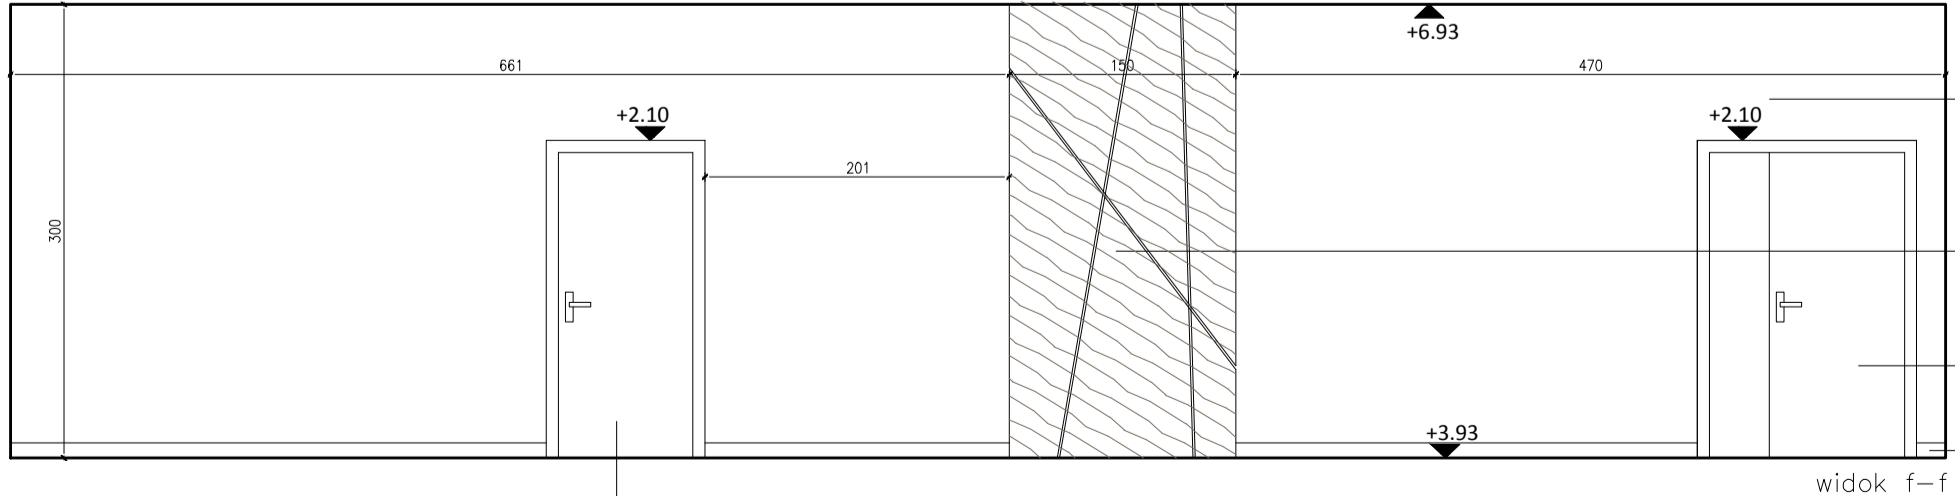

- Farba akrylowa, kolor szary, RAL 7035
- Płyta MDF fornirowana ze wzorem modułowym, lakier mat, kolor: jesion, 1,50x3,00m montowana na dystansach, podświetlenie taśma LED ukryte pod płytą, wg rys. nr....
- Drzwi aluminiowe, okleina kolor biały
- Cokół przypogłogowy, kolor terakoty, wys. 10cm

Drzwi aluminiowe, okleina kolor biały

ZESTAWIENIE

2. ŁAWKA
  płyta meblowa, lakier mat, kolor: jesion, siedzisko 3 szt. tapicerowane, 0,5x2,10x0,4
2. KRZESŁO
  siedzisko sklejka kolor niebieski, stelaż chrom 4 szt.
3. STÓŁ
  płyta MDF okleina kolor biały, stelaż chrom 2 szt.
- 75x75 cm

Investor:	Gminna Biblioteka Publiczna im. Andrzeja Luczencyka w Ludwinie	Nr rys.:	43
Jednostka projektowa:	ECO Projekt Waldemar Paszkiewicz ul. Ulanów 22/49 Lublin 20-554 NIP 712-005-96-72, REGON 430337889		
Adres inwestycji:	Ludwin 52, 21-075 Ludwin, jednostka ewidencyjna: 061002_2 Ludwin, obręb 061002_2.0011 Ludwin, nr dz. ewid.: 446/4		
Nazwa inwestycji:	Biblioteka Bramą Pojezierza Łączynsko - Włodawskiego - rozbudowa Gminnej Biblioteki Publicznej im. Andrzeja Luczencyka w Ludwinie		
Przedmiot:	Piętro - Rozwinięcie ścian - 2.13	Skala:	1:50
Kategoria obiektu budowlanego:	IX	Faza:	PROJEKT WYKONAWCZY