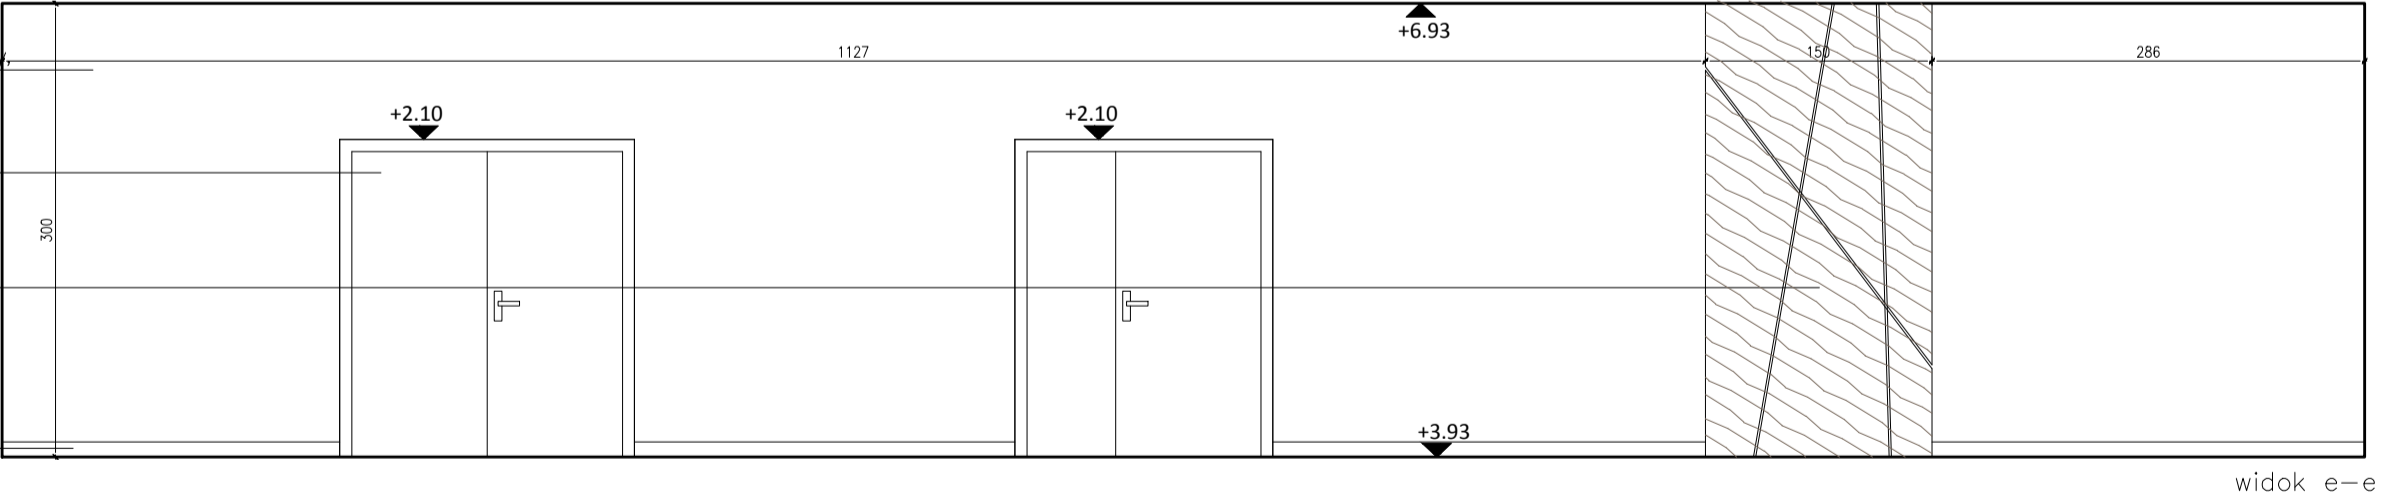

- Farba akrylowa, kolor szary, RAL 7035
- Płyta MDF fornirowana ze wzorem modułowym, lakier mat, kolor: jesion, 1,50x3,00m montowana na dystansach, podświetlenie taśma LED ukryte pod płytą, wg rys. nr....
- Drzwi aluminiowe, okleina kolor biały
- Cokół przypogłogowy, kolor terakoty, wys. 10cm

Drzwi aluminiowe, okleina kolor biały

ZESTAWIENIE

2. ŁAWKA
  płyta meblowa, lakier mat, kolor: jesion, siedzisko 3 szt. tapicerowane, 0,5x2,10x0,4
2. KRZESŁO
  siedzisko sklejka kolor niebieski, stelaż chrom 4 szt.
3. STÓŁ
  płyta MDF okleina kolor biały, stelaż chrom 2 szt.
- 75x75 cm

Investor:	Gminna Biblioteka Publiczna im. Andrzeja Luczencyka w Ludwinie	Nr rys.:	43
Jednostka projektowa:	ECO Projekt Waldemar Paszkiewicz ul. Ulanów 22/49 Lublin 20-554 NIP 712-005-96-72, REGON 430337889		
Adres inwestycji:	Ludwin 52, 21-075 Ludwin, jednostka ewidencyjna: 061002_2 Ludwin, obręb 061002_2.0011 Ludwin, nr dz. ewid.: 446/4		
Nazwa inwestycji:	Biblioteka Bramą Pojezierza Łączynsko - Włodawskiego - rozbudowa Gminnej Biblioteki Publicznej im. Andrzeja Luczencyka w Ludwinie		
Przedmiot:	Piętro - Rozwinięcie ścian - 2.13	Skala:	1:50
Kategoria obiektu budowlanego:	IX	Faza:	PROJEKT WYKONAWCZY