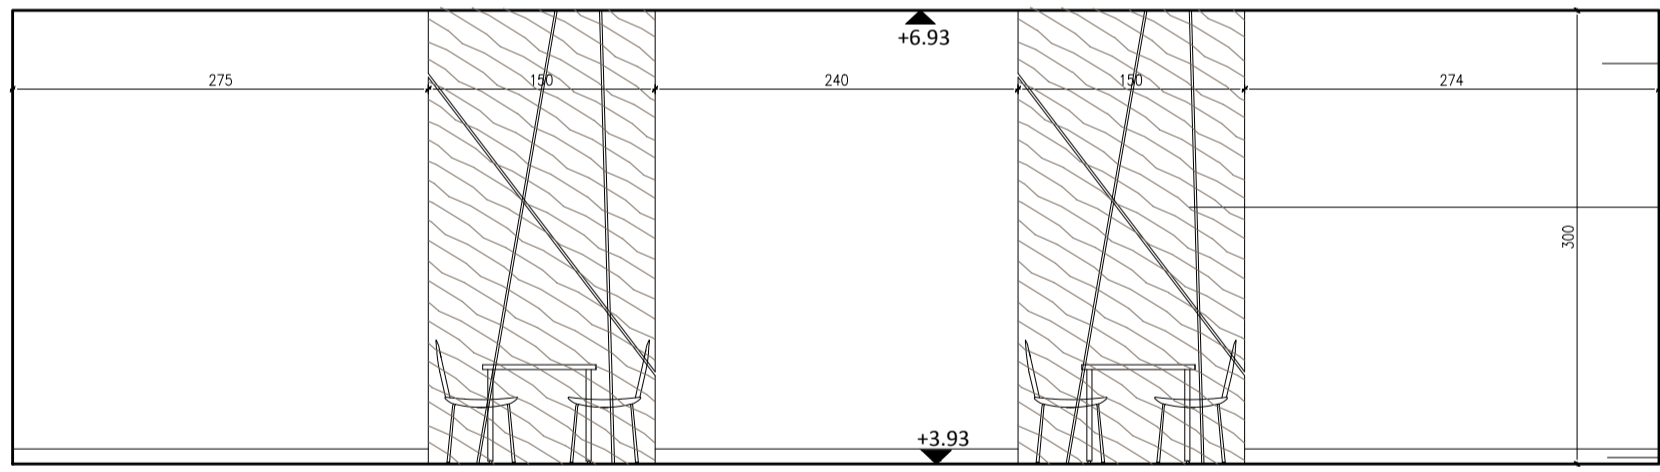

- Farba akrylowa, kolor szary, RAL 7035
- Płyta MDF fornirowana ze wzorem modułowym, lakier mat, kolor: jesion, 1,50x3,00m montowana na dystansach, podświetlenie taśma LED ukryte pod płytą, wg rys. nr....
- Cokół przypogłogowy, kolor terakoty, wys. 10cm