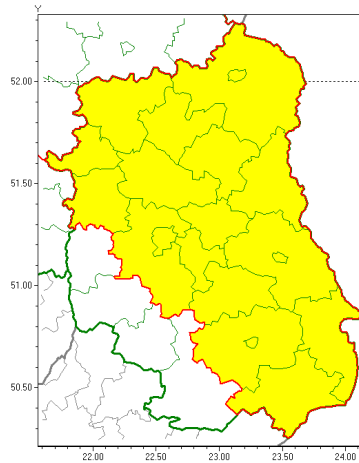

Zasięg ostrzeżeń w województwie

Silny wiatr
2019-04-23 11:36

WOJEWÓDZTWO LUBELSKIE
OSTRZEŻENIA METEOROLOGICZNE ZBIORCZO NR 31
WYKAZ OBSZARÓW ZUJĘTYCH OSTRZEŻENIAMI
o godz. 11:36 dnia 23.04.2019

Zjawisko/Stopień zagrożenia	Silny wiatr/1
Obszar (w nawiasie numer ostrzeżenia dla powiatu)	powiaty: bialski(24), Biała Podlaska(24), Chełm(24), chełmski(24), hrubieszowski(23), krasnostawski(21), lubartowski(23), lubelski(23), Lublin(23), Łęczyński(22), łukowski(22), parczewski(23), puławski(21), radzyński(23), rycki(22), widnicki(22), tomaszowski(22), włodawski(23), zamojski(21), Zamość (21)
Ważność	od godz. 11:45 dnia 23.04.2019 do godz. 21:00 dnia 23.04.2019
Prawdopodobieństwo	80%
Przebieg	Przewiduje się wystąpienie silnego wiatru o średniej prędkości od 35 km/h do 45 km/h, w porywach do 75 km/h, z południowego wschodu.
SMS	IMGW-PIB OSTRZEŻENIA: WIATR/1 lubelskie (20 powiatów) od 11:45/23.04 do 21:00/23.04.2019 prędkość do 45 km/h, porywy do 75 km/h, SE. Dotyczy powiatów: bialski, Biała Podlaska, Chełm, chełmski, hrubieszowski, krasnostawski, lubartowski, lubelski, Lublin, Łęczyński, łukowski, parczewski, puławski, radzyński, rycki, widnicki, tomaszowski, włodawski, zamojski i Zamość.
RSO	Woj. lubelskie (20 powiatów), IMGW-PIB wydał ostrzeżenie pierwszego stopnia o silnym wietrze
Uwagi	Brak.
Dyrektor synoptyk IMGW-PIB	Michał Folwarski