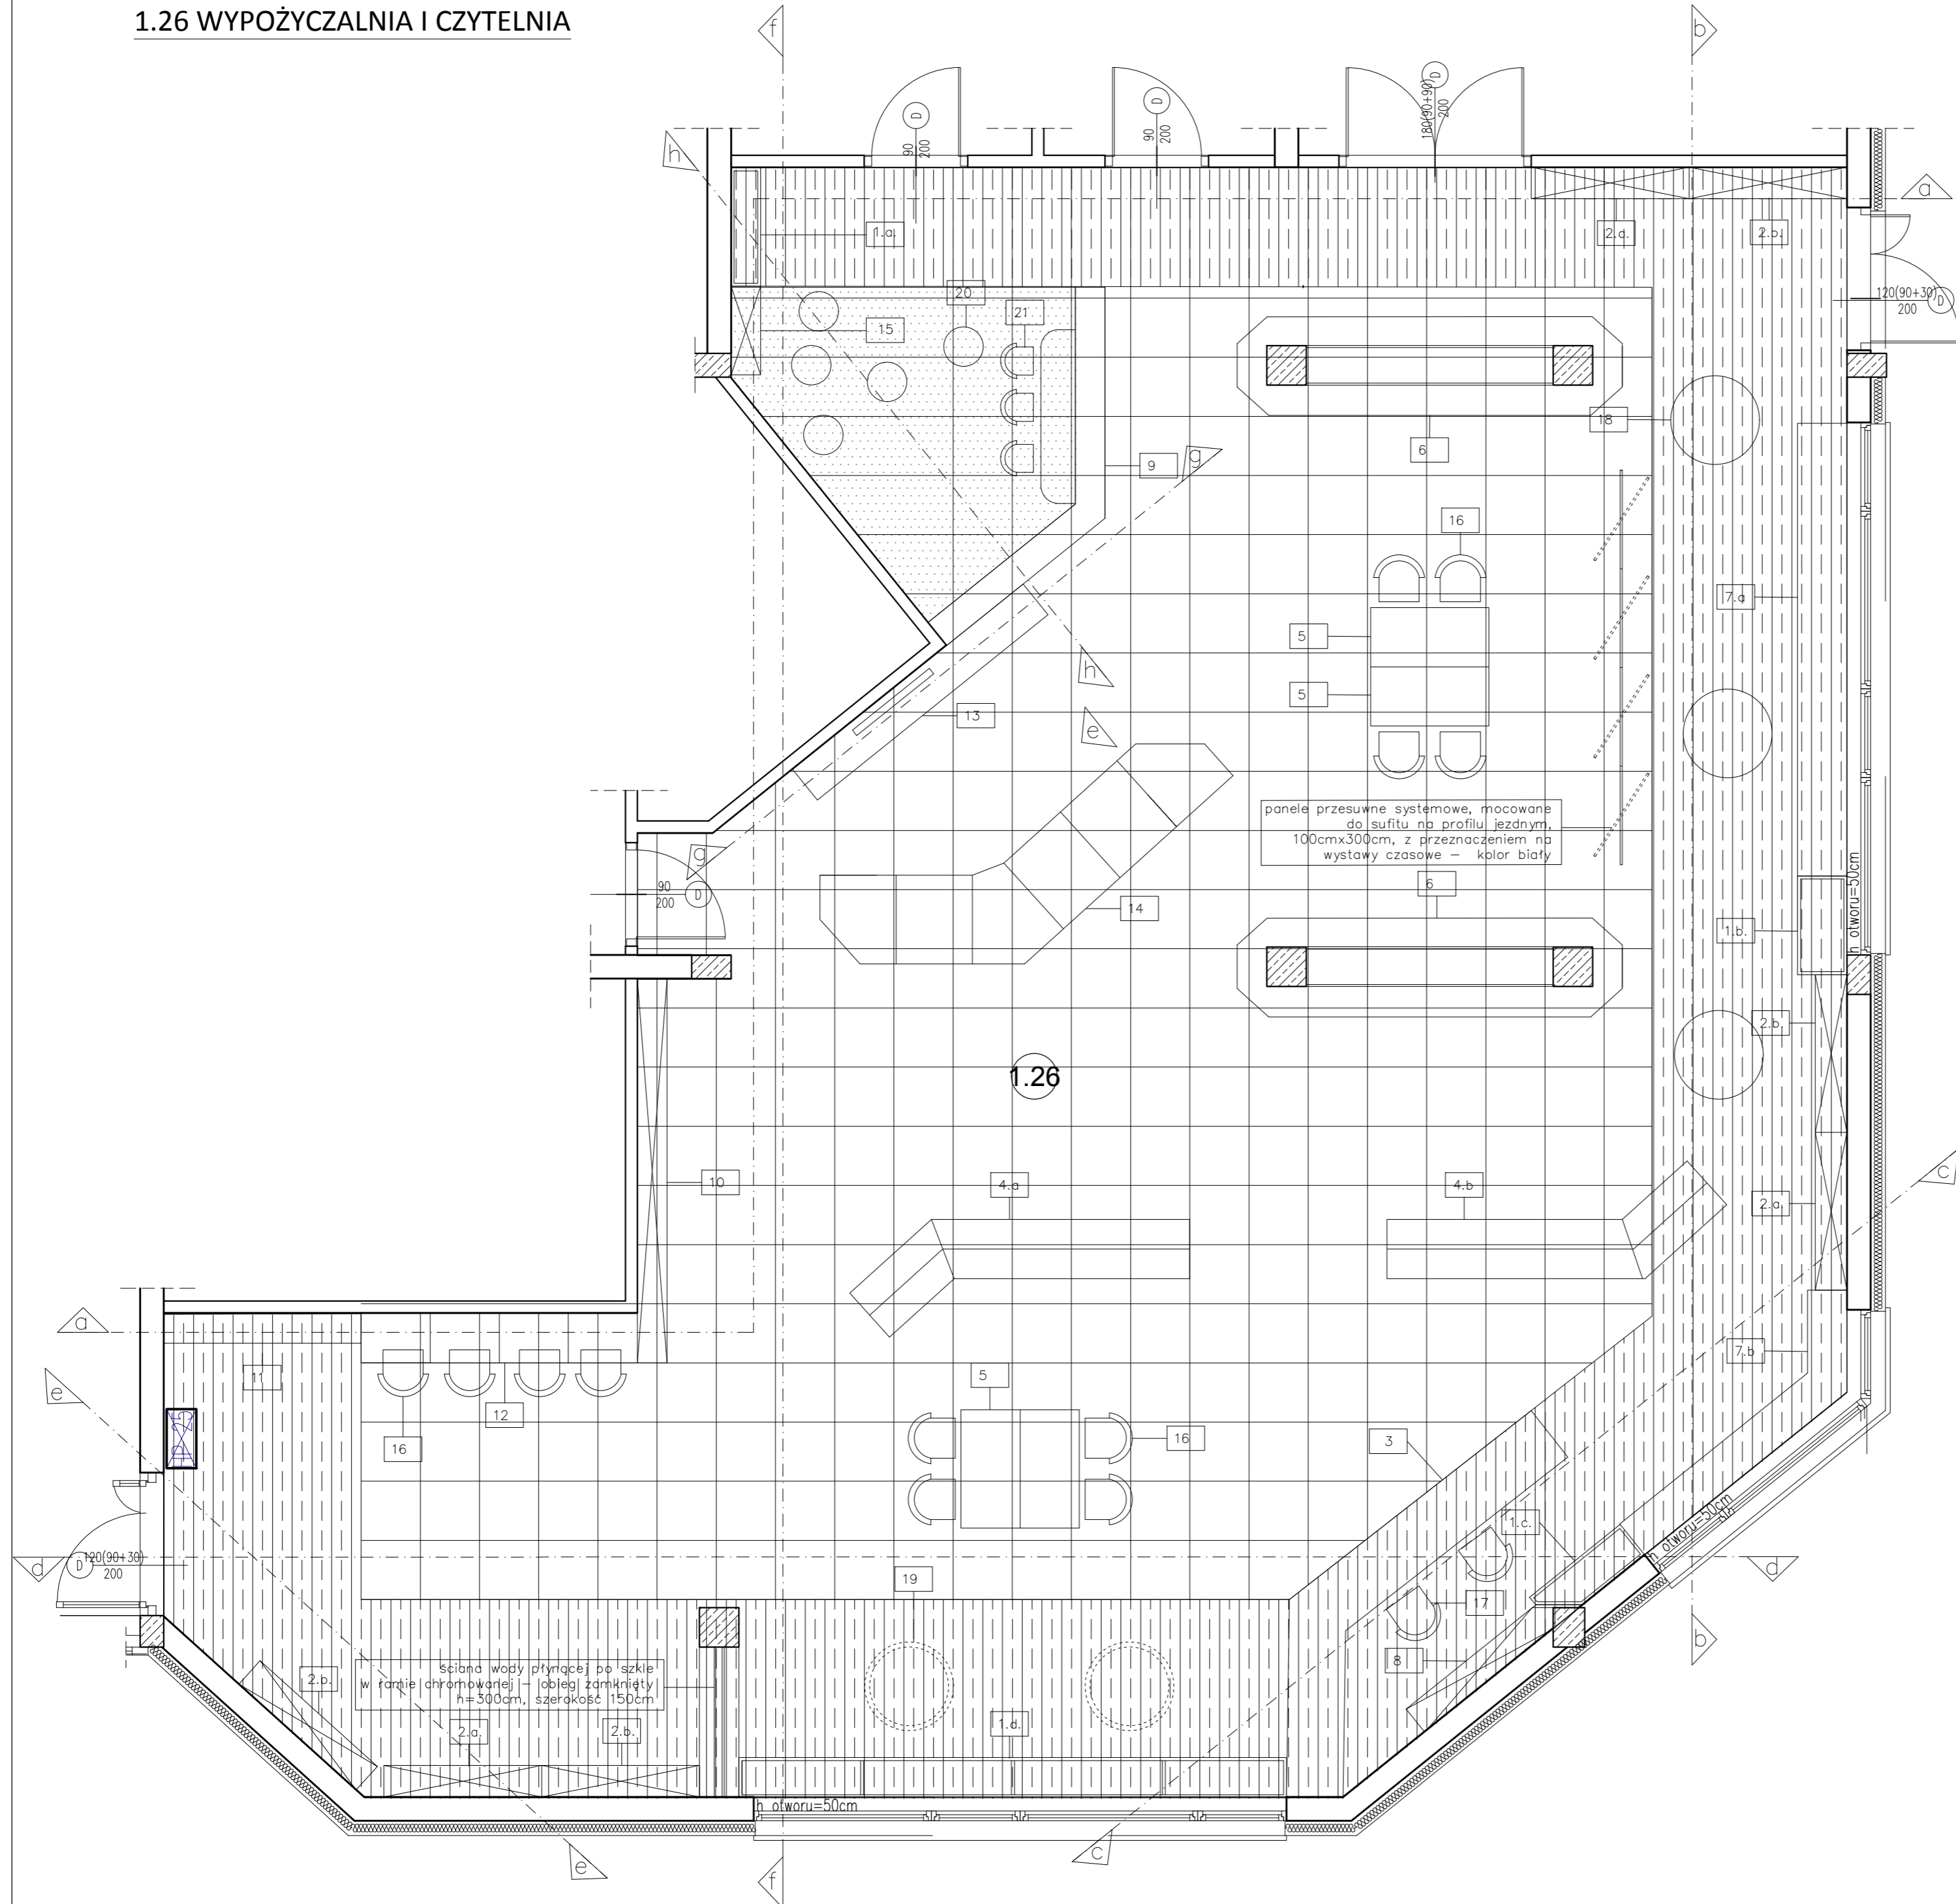

1.26 WYPOŻYCZALNIA I CZYTEL尼亚

ZESTAWIENIE WYPOSAZENIA

1. DONICA NA KWIATY	3 szt.
głębokość: a: 30xXx50cm/b: 40xXx50cm/c: 40xXx50cm /d: 40xXx50 , kolor: biały połysk, wg rys. nr....	
2. REGAŁ BIBLIOTECZNY	7 szt.
płyta MDF, kolor biały/jesion, długość: 160cm wg rys. nr.....	
3. LADA BIBLIOTECZNA	1 szt.
płyta MDF, okleina kolor jesion, wg rys. nr.....	
4. REGAŁ BIBLIOTECZNY 2 warianty	2 szt.
płyta MDF, kolor biały połysk, wg rys. nr.....	
5. BIURKO	4 szt.
kolor jesion, wg rys. nr....	
6. ZABUDOWA Z PŁYT G/K Z PÓŁKAMI NA KSIĄŻKI	2 szt.
kolor szary/jesion, wg rys. nr....	
7. REGAŁ NISKI Z SIEDZISKIEM 2 warianty	2 szt.
kolor biały połysk, obicie niebieski melanz, wysokość 50cm wg rys. nr....	
8. REGAŁ	1 szt.
kolor biały połysk/jesion, wg rys. nr....	
9. ZABUDOWA MEBLOWA KĄCIKA DZIECIĘCEGO	1 szt.
kolor biały połysk/jesion, wg rys. nr....	
10. REGAŁ NA CZASOPISMA I MULTIMEDIA	1 szt.
kolor biały połysk/jesion, wg rys. nr....	
11. REGAŁ Z SZAFKAMI ZAMYKANymi	1 szt.
kolor biały połysk, wg rys. nr....	
12. STANOWISKA KOMPUTEROWE	4 szt.
kolor biały połysk, wg rys. nr....	
13. ZABUDOWA RTV	1 szt.
kolor jesion, wg rys. nr.....	
14. SOFA MODULOWA	q szt.
6 niezależnych modułów, kolor obicia funkcja x4/szerokość x2 wg rys. nr....	
15. REGAŁ NA KSIĄŻKI I ZABAWKI	1 szt.
kolor biały połysk/jesion, wg rys. nr....	
16. KRZESŁO INSPIROWANE PROJEKTEM EMES EIFFEL	12 szt.
siedzisko polipropylen, stelaż chromowany, kolory: szary x2/fuksja x2/biały x2	
17. KRZESŁO OBROTOWE TAPICEROWANE	2 szt.
kolor obicia fuksja, stelaż chromowany, wymiary: wysokość: 87cm/szerokość: 76 cm/głębokość: 79 cm	
18. WOREK SAKO XXL	3 szt.
obicie eko skóra, wypełnienie granulata, kolory: biały x1/fuksja x2	
19. FOTEL WISZĄCY INSPIROWANY PROJEKTEM "BUBBLE CHAIR"	2 szt.
tworzywo sztuczne transparentne, stal nierdzewna chromowana, poduchy kolor fuksja, mocowany do sufitu	
20. PODUSZKI OKRĄŻCE	6 szt.
obicie PCV, wypełnienie z gąbki tapicerskiej, śr 35cm, wys. 3cm różne kolory	
21. KRZESEŁKO DZIECIĘCE	3 szt.
tworzywo polipropylenowe, wysokość siedziska 30cm, różne kolory	
22. ŻALUZJE DREWNIANE	
mocowane do ściany, prowadzenie boczne linkowe - 1424cm	