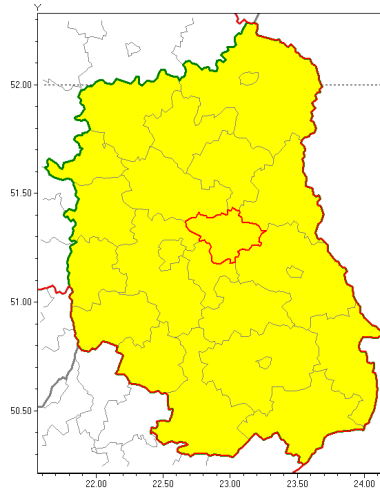

Zasięg ostrzeżenia w województwie

Burze z gradem

**Ostrzeżenie meteorologiczne Nr 36**

<b>Nazwa biura</b>	IMGW-PIB Centralne Biuro Prognoz Meteorologicznych w Warszawie
<b>Zjawisko/stopień zagrożenia</b>	Burze z gradem/ 1
<b>Obszar</b>	województwo lubelskie <b>powiat łczyński</b>
<b>Ważność</b>	od godz. 13:00 dnia 07.06.2019 do godz. 22:00 dnia 07.06.2019
<b>Przebieg</b>	Prognozuje się wystąpienie burz z opadami deszczu miejscami od 20 mm do 30 mm, lokalnie do 40 mm oraz porywami wiatru do 90 km/h. Miejscami możliwy grad.
<b>Prawdopodobieństwo wystąpienia zjawiska(%)</b>	80%
<b>Uwagi</b>	Brak.
<b>Dyrektor synoptyk IMGW-PIB</b>	Ewa Łapińska
<b>Godzina i data wydania</b>	godz. 08:58 dnia 07.06.2019
<b>SMS</b>	IMGW-PIB OSTRZEŻENIE: BURZE Z GRADEM/1 lubelskie/łczyński od 13:00/07.06 do 22:00/07.06.2019 deszcz 40 mm, porywy 90 km/h, grad.