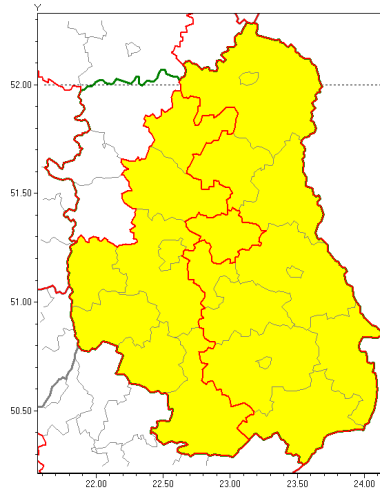

Zasięg ostrzeżenia w województwie

Burze z gradem

Ostrzeżenie meteorologiczne Nr 40

Nazwa biura	IMGW-PIB Centralne Biuro Prognoz Meteorologicznych w Warszawie
Zjawisko/stopień zagrożenia	Burze z gradem/ 1
Obszar	województwo lubelskie powiat łczyński
Ważność	od godz. 09:15 dnia 14.06.2019 do godz. 24:00 dnia 14.06.2019
Przebieg	Prognozuje się wystąpienie burz z opadami deszczu miejscami od 20 mm do 30 mm, lokalnie do 40 mm oraz porywami wiatru do 80 km/h. Miejscami może liwy grad.
Prawdopodobieństwo wystąpienia zjawiska(%)	90%
Uwagi	Brak.
Dyrektor synoptyk IMGW-PIB	Mariusz Cebula
Godzina i data wydania	godz. 08:55 dnia 14.06.2019
SMS	IMGW-PIB OSTRZEŻENIE: BURZE Z GRADEM/1 lubelskie/łczyński od 09:15/14.06 do 24:00/14.06.2019 deszcz 40 mm, porywy 80 km/h.