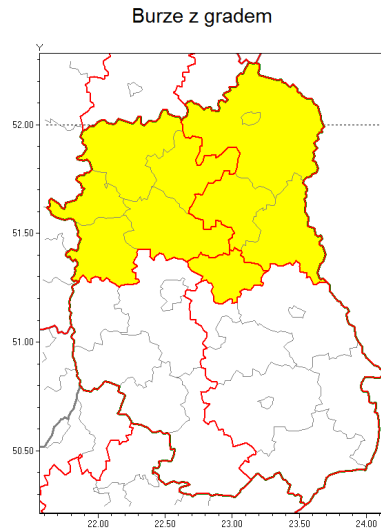

Zasięg ostrzeżenia w województwie

Ostrzeżenie meteorologiczne Nr 41

Nazwa biura	IMGW-PIB Centralne Biuro Prognoz Meteorologicznych w Warszawie
Zjawisko/stopień zagrożenia	Burze z gradem/ 1
Obszar	województwo lubelskie powiat łczyński
Ważność	od godz. 16:00 dnia 16.06.2019 do godz. 20:00 dnia 16.06.2019
Przebieg	Prognozuje się wystąpienie burz z opadami deszczu miejscami od 20 mm do 30 mm, lokalnie do 40 mm, oraz porywami wiatru do 80 km/h, lokalnie do 90 km/h. Miejscami możliwy grad.
Prawdopodobieństwo wystąpienia zjawiska(%)	80%
Uwagi	Brak.
Dyrektor synoptyk IMGW-PIB	Julianna Drożdżyńska
Godzina i data wydania	godz. 13:49 dnia 16.06.2019
SMS	IMGW-PIB OSTRZEŻENIE: BURZE Z GRADEM/1 lubelskie/łczyński od 16:00/16.06 do 20:00/16.06.2019 deszcz 40 mm, porywy 90 km/h.