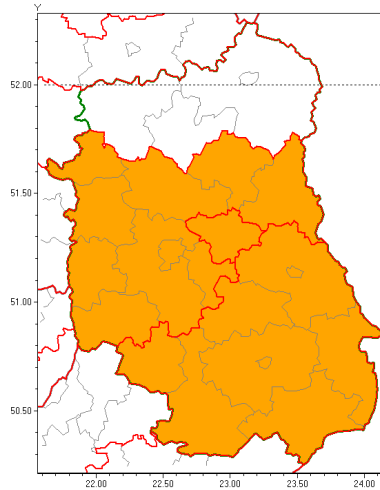

Zasięg ostrzeżenia w województwie

Burze z gradem

Ostrzeżenie meteorologiczne Nr 47

Nazwa biura	IMGW-PIB Centralne Biuro Prognoz Meteorologicznych w Warszawie
Zjawisko/stopień zagrożenia	Burze z gradem/ 2
Obszar	województwo lubelskie powiat łczyński
Ważność	od godz. 17:00 dnia 01.07.2019 do godz. 06:00 dnia 02.07.2019
Przebieg	Prognozuje się wystąpienie burz z opadami deszczu do 30 mm, lokalnie do 50 mm, oraz porywami wiatru do 110 km/h. Miejscami możliwe grad.
Prawdopodobieństwo wystąpienia zjawiska(%)	80%
Uwagi	Możliwe podniesienie stopnia ostrzeżenia.
Dyrektor synoptyk IMGW-PIB	Kamil Walczak
Godzina i data wydania	godz. 11:36 dnia 01.07.2019
SMS	IMGW-PIB OSTRZEŻENIE: BURZE Z GRADEM/2 lubelskie/łczyński od 17:00/01.07 do 06:00/02.07.2019 deszcz 50 mm, porywy 110 km/h, miejscami grad.