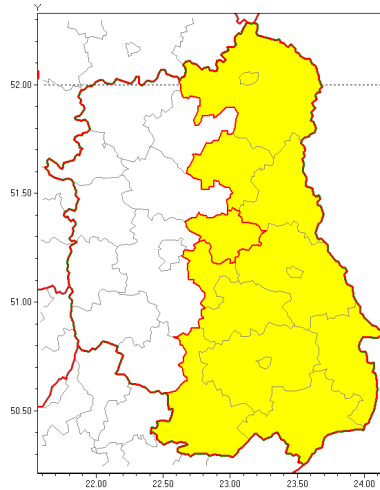

Zasięg ostrzeżenia w województwie

Burze z gradem

**Ostrzeżenie meteorologiczne Nr 61**

<b>Nazwa biura</b>	IMGW-PIB Centralne Biuro Prognoz Meteorologicznych w Warszawie
<b>Zjawisko/stopień zagrożenia</b>	Burze z gradem/ 1
<b>Obszar</b>	województwo lubelskie <b>powiat łęczyński</b>
<b>Ważność</b>	od godz. 11:00 dnia 02.09.2019 do godz. 22:00 dnia 02.09.2019
<b>Przebieg</b>	Prognozuje się wystąpienie burz z opadami deszczu miejscami od 15 mm do 30 mm, lokalnie do 40 mm oraz porywami wiatru do 90 km/h. Miejscami może liwy grad.
<b>Prawdopodobieństwo wystąpienia zjawiska(%)</b>	80%
<b>Uwagi</b>	Brak.
<b>Dyrektor synoptyk IMGW-PIB</b>	Jakub Gawron
<b>Godzina i data wydania</b>	godz. 22:35 dnia 01.09.2019
<b>SMS</b>	IMGW-PIB OSTRZEŻENIE: BURZE Z GRADEM/1 lubelskie/łęczyński od 11:00/02.09 do 22:00/02.09.2019 deszcz 40 mm, porywy 90 km/h.