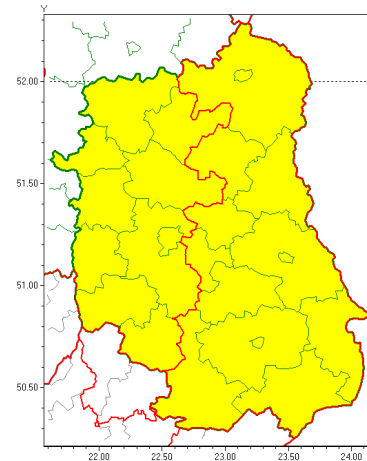

Zasięg ostrzeżeń w województwie

Upał
2019-09-02 13:20

Burze z gradem
2019-09-02 13:20

WOJEWÓDZTWO LUBELSKIE
OSTRZEŻENIA METEOROLOGICZNE ZBIORCZO NR 105
WYKAZ OBSZARÓW Z JAKIEMI OSTRZEŻENIAMI
o godz. 13:20 dnia 02.09.2019

Zjawisko/Stopień zagrożenia	Upał/2 ODWOŁANIE
Obszar (w nawiasie numer ostrzeżenia dla powiatu)	powiaty: bialski(58), Biała Podlaska(58), biłgorajski(56), Chełm(61), chełmski(61), hrubieszowski(59), janowski(57), krasnostawski(58), krańcowicki(58), lubartowski(58), lubelski(60), Lublin(59), Łęczyński(58), łukowski(55), opolski(59), parczewski(57), puławski(56), radzyński(58), rycki(55), widnicki(58), tomaszowski(58), włodawski(58), zamojski(57), Zamość (57)
Czas odwołania	godz. 13:20 dnia 02.09.2019
Przyczyna	Zjawisko zakończyło się.
SMS	IMGW-PIB INFORMUJE: UPAŁ/- lubelskie (wszystkie powiaty) 13:20/02.09.2019 ZJAWISKO ZAKOŃCZYŁO SIĘ. Dotyczy powiatów: wszystkie powiaty.
RSO	Woj. lubelskie (0 powiatów), IMGW-PIB odwołał ostrzeżenie drugiego stopnia o upałach
Uwagi	Brak
Zjawisko/Stopień zagrożenia	Burze z gradem/1
Obszar (w nawiasie numer ostrzeżenia dla powiatu)	powiaty: bialski(61), Biała Podlaska(61), biłgorajski(59), Chełm(64), chełmski(64), hrubieszowski(62), krasnostawski(61), Łęczyński(61), parczewski(60), widnicki(61), tomaszowski(61), włodawski(61), zamojski(60), Zamość (60)
Ważność	od godz. 11:00 dnia 02.09.2019 do godz. 22:00 dnia 02.09.2019
Prawdopodobieństwo	80%