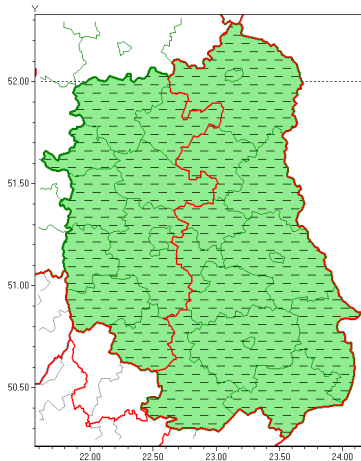

Zasięg ostrzeżeń w województwie

Upał
2019-09-02 13:20

Burze z gradem
2019-09-02 13:20

WOJEWÓDZTWO LUBELSKIE
OSTRZEŻENIA METEOROLOGICZNE ZBIORCZO NR 105
WYKAZ OBSZARÓW Z JAKIEMI OSTRZEŻENIAMI
o godz. 13:20 dnia 02.09.2019

Zjawisko/Stopień zagrożenia	Upał/2 ODWOŁANIE
Obszar (w nawiasie numer ostrzeżenia dla powiatu)	powiaty: bialski(58), Biała Podlaska(58), biłgorajski(56), Chełm(61), chełmski(61), hrubieszowski(59), janowski(57), krasnostawski(58), krańcowicki(58), lubartowski(58), lubelski(60), Lublin(59), Łęczyński(58), łukowski(55), opolski(59), parczewski(57), puławski(56), radzyński(58), rycki(55), widnicki(58), tomaszowski(58), włodawski(58), zamojski(57), Zamość (57)
Czas odwołania	godz. 13:20 dnia 02.09.2019
Przyczyna	Zjawisko zakończyło się.
SMS	IMGW-PIB INFORMUJE: UPAŁ/- lubelskie (wszystkie powiaty) 13:20/02.09.2019 ZJAWISKO ZAKOŃCZYŁO SIĘ. Dotyczy powiatów: wszystkie powiaty.
RSO	Woj. lubelskie (0 powiatów), IMGW-PIB odwołał ostrzeżenie drugiego stopnia o upałach
Uwagi	Brak
Zjawisko/Stopień zagrożenia	Burze z gradem/1
Obszar (w nawiasie numer ostrzeżenia dla powiatu)	powiaty: bialski(61), Biała Podlaska(61), biłgorajski(59), Chełm(64), chełmski(64), hrubieszowski(62), krasnostawski(61), Łęczyński(61), parczewski(60), widnicki(61), tomaszowski(61), włodawski(61), zamojski(60), Zamość (60)
Ważność	od godz. 11:00 dnia 02.09.2019 do godz. 22:00 dnia 02.09.2019
Prawdopodobieństwo	80%