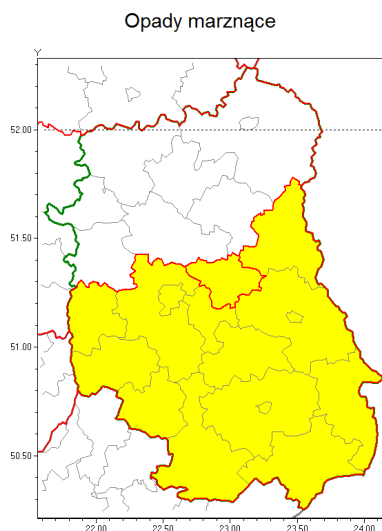

email: meteo.warszawa@imgw.pl

www: www.imgw.pl

Zasięg ostrzeżenia w województwie

Ostrzeżenie meteorologiczne Nr 72

Nazwa biura	IMGW-PIB Centralne Biuro Prognoz Meteorologicznych w Warszawie
Zjawisko/stopień zagrożenia	Opady marznące/1
Obszar	województwo lubelskie powiat łczyński
Ważność	od godz. 09:00 dnia 04.12.2019 do godz. 15:00 dnia 04.12.2019
Przebieg	Prognozuje się miejscami wystąpienie słabych opadów marznących mawki powodujących gołoledź.
Prawdopodobieństwo wystąpienia zjawiska(%)	70%
Uwagi	Brak.
Dyrektor synoptyk IMGW-PIB	Michał Pilecki
Godzina i data wydania	godz. 07:24 dnia 04.12.2019
SMS	IMGW-PIB OSTRZEŻENIE: MARZNIĄCE OPADY/1 lubelskie/łczyński od 09:00/04.12 do 15:00/04.12.2019 marznące opady, drogi liskie.