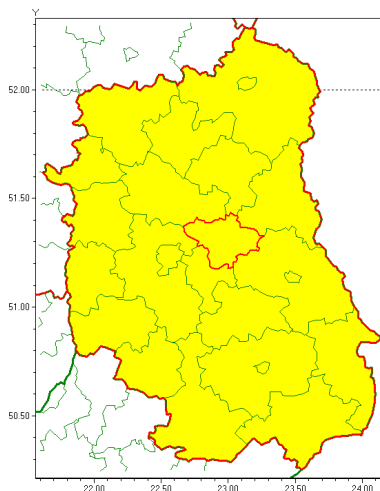

### Zasięg ostrzeżenia w województwie

Przymrozki

### Ostrzeżenie meteorologiczne Nr 39

<b>Nazwa biura</b>	IMGW-PIB Centralne Biuro Prognoz Meteorologicznych w Warszawie
<b>Zjawisko/stopień zagrożenia</b>	Przymrozki/ 1
<b>Obszar</b>	województwo lubelskie <b>powiat łczyński</b>
<b>Ważność</b>	od godz. 23:00 dnia 22.05.2020 do godz. 07:00 dnia 23.05.2020
<b>Przebieg</b>	Prognozuje się lokalnie spadek temperatury do 1°C, a przy gruncie do -2°C.
<b>Prawdopodobieństwo wystąpienia zjawiska(%)</b>	80%
<b>Uwagi</b>	Brak.
<b>Dyrektor synoptyk IMGW-PIB</b>	Michał Pilecki
<b>Godzina i data wydania</b>	godz. 11:37 dnia 22.05.2020
<b>SMS</b>	IMGW-PIB OSTRZEŻA: PRZYMROZKI/1 lubelskie/łczyński od 23:00/22.05 do 07:00/23.05.2020 temp. min 1 st., przy gruncie -2 st.