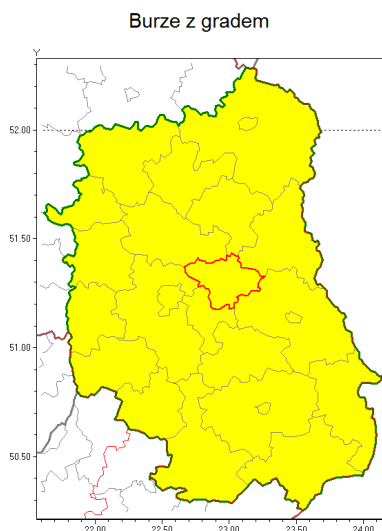

Zasięg ostrzeżenia w województwie

Ostrzeżenie meteorologiczne Nr 9

Nazwa biura	IMGW-PIB Centralne Biuro Prognoz Meteorologicznych w Warszawie
Zjawisko/stopień zagrożenia	Burze z gradem/ 1
Obszar	województwo lubelskie powiat Łczyński
Ważność	od godz. 12:00 dnia 19.07.2018 do godz. 23:00 dnia 19.07.2018
Przebieg	Prognozuje się wystąpienie burz z opadami deszczu miejscami od 10 mm do 20 mm, lokalnie do 30 mm oraz porywami wiatru do 65 km/h. Miejscami może liwy grad.
Prawdopodobieństwo wystąpienia zjawiska(%)	80%
Uwagi	Brak.
Dyrektor synoptyk IMGW-PIB	Katarzyna Cisiłowska
Godzina i data wydania	godz. 11:44 dnia 19.07.2018
SMS	IMGW-PIB OSTRZEŻENIE: BURZE Z GRADEM/1 lubelskie/Łczyński od 12:00/19.07 do 23:00/19.07.2018 deszcz 30 mm, porywy 65 km/h.