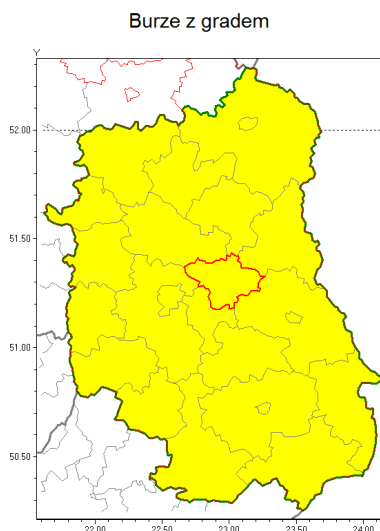

Zasięg ostrzeżenia w województwie

Ostrzeżenie meteorologiczne Nr 10

Nazwa biura	IMGW-PIB Centralne Biuro Prognoz Meteorologicznych w Warszawie
Zjawisko/stopień zagrożenia	Burze z gradem/ 1
Obszar	województwo lubelskie powiat Łczyński
Ważność	od godz. 14:30 dnia 20.07.2018 do godz. 20:00 dnia 20.07.2018
Przebieg	Obserwuje się i prognozuje dalsze występowanie burz z opadami deszczu do 20 mm, lokalnie do 30 mm oraz porywami wiatru do 70 km/h. Lokalnie możliwe grad.
Prawdopodobieństwo wystąpienia zjawiska(%)	85%
Uwagi	Brak.
Dyrektor synoptyk IMGW-PIB	Kamil Walczak
Godzina i data wydania	godz. 14:23 dnia 20.07.2018
SMS	IMGW-PIB OSTRZEŻENIE: BURZE Z GRADEM/1 lubelskie/Łczyński od 14:30/20.07 do 20:00/20.07.2018 deszcz 30 mm, porywy 70 km/h.