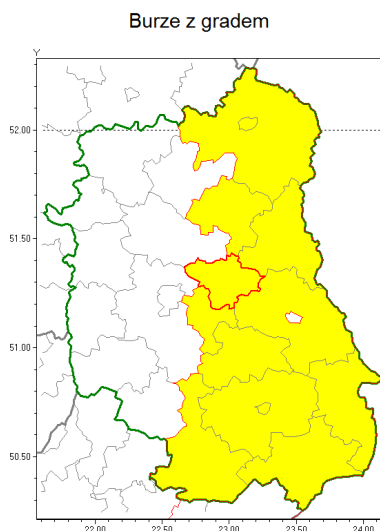

### Zasięg ostrzeżenia w województwie

### Ostrzeżenie meteorologiczne Nr 11

<b>Nazwa biura</b>	IMGW-PIB Centralne Biuro Prognoz Meteorologicznych w Warszawie
<b>Zjawisko/stopień zagrożenia</b>	Burze z gradem/ 1
<b>Obszar</b>	województwo lubelskie <b>powiat Łczyński</b>
<b>Ważność</b>	od godz. 12:05 dnia 24.07.2018 do godz. 21:00 dnia 24.07.2018
<b>Przebieg</b>	Obserwuje się i prognozuje dalsze występowanie burz z opadami deszczu miejscami od 15 mm do 25 mm, lokalnie do 40 mm oraz porywami wiatru do 65 km/h. Miejscami grad.
<b>Prawdopodobieństwo wystąpienia zjawiska(%)</b>	85%
<b>Uwagi</b>	Brak.
<b>Dyrektor synoptyk IMGW-PIB</b>	Anna Woźniak
<b>Godzina i data wydania</b>	godz. 11:57 dnia 24.07.2018
<b>SMS</b>	IMGW-PIB OSTRZEŻENIE: BURZE Z GRADEM/1 lubelskie/Łczyński od 12:05/24.07 do 21:00/24.07.2018 deszcz 15-25 mm, lok. 40 mm, porywy 65 km/h, lok. grad.