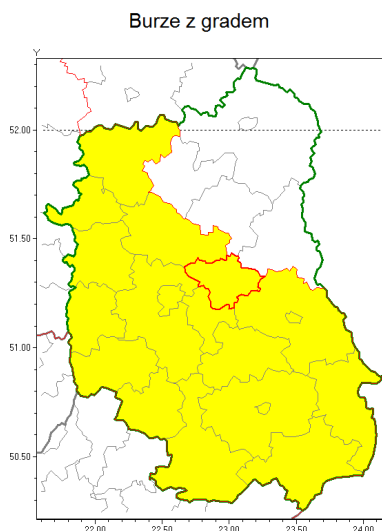

Zasięg ostrzeżenia w województwie

Ostrzeżenie meteorologiczne Nr 12

Nazwa biura	IMGW-PIB Centralne Biuro Prognoz Meteorologicznych w Warszawie
Zjawisko/stopień zagrożenia	Burze z gradem/ 1
Obszar	województwo lubelskie powiat łczyński
Ważność	od godz. 11:00 dnia 25.07.2018 do godz. 20:30 dnia 25.07.2018
Przebieg	Prognozuje się wystąpienie burz z opadami deszczu miejscami od 20 mm do 30 mm oraz porywami wiatru do 75 km/h. Miejscami możliwy grad.
Prawdopodobieństwo wystąpienia zjawiska(%)	80%
Uwagi	Brak.
Dyrektor synoptyk IMGW-PIB	Anna Woźniak
Godzina i data wydania	godz. 08:04 dnia 25.07.2018
SMS	IMGW-PIB OSTRZEŻENIE: BURZE Z GRADEM/1 lubelskie/łczyński od 11:00/25.07 do 20:30/25.07.2018 deszcz 20-30 mm, porywy 75 km/h.