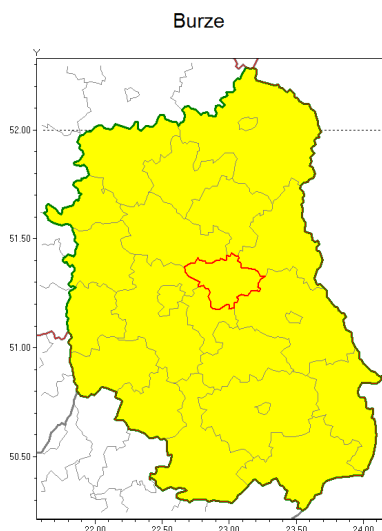

Zasięg ostrzeżenia w województwie

Ostrzeżenie meteorologiczne Nr 8

Nazwa biura	IMGW-PIB Centralne Biuro Prognoz Meteorologicznych w Warszawie
Zjawisko/stopień zagrożenia	Burze/ 1
Obszar	województwo lubelskie powiat Łczyński
Ważność	od godz. 13:00 dnia 17.07.2018 do godz. 23:00 dnia 17.07.2018
Przebieg	Prognozuje się wystąpienie burz z opadami deszczu miejscami od 15 mm do 25 mm oraz porywami wiatru do 60 km/h. Możliwy grad.
Prawdopodobieństwo wystąpienia zjawiska(%)	75%
Uwagi	Brak.
Dyrektor synoptyk IMGW-PIB	Anna Woźniak
Godzina i data wydania	godz. 07:57 dnia 17.07.2018
SMS	IMGW-PIB OSTRZEŻENIE: BURZE/1 lubelskie/Łczyński od 13:00/17.07 do 23:00/17.07.2018 deszcz 15-25 mm, porywy 60 km/h.