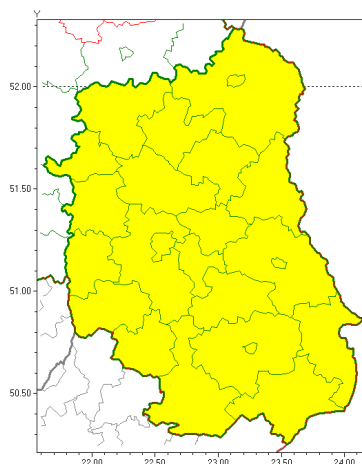

Zasięg ostrzeżeń w województwie

Burze z gradem
2018-07-26 09:23

WOJEWÓDZTWO LUBELSKIE **OSTRZEŻENIA METEOROLOGICZNE ZBIORCZO NR 20** **WYKAZ OBOWIĄZUJĄCYCH OSTRZEŻEŃ** **o godz. 09:23 dnia 26.07.2018**

Zjawisko/Stopień zagrożenia	Burze z gradem/1
Obszar	powiaty: bialski, Biała Podlaska, biłgorajski, Chełm, chełmski, hrubieszowski, janowski, krasnostawski, kraśnicki, lubartowski, lubelski, Lublin, łęczyński, łukowski, opolski, parczewski, puławski, radzyński, rycki, widnicki, tomaszowski, włodawski, zamojski, Zamość
Ważność	od godz. 13:00 dnia 26.07.2018 do godz. 21:00 dnia 26.07.2018
Prawdopodobieństwo	80%
Przebieg	Prognozuje się wystąpienie burz z opadami deszczu od 20 mm do 30 mm oraz porywami wiatru do 70 km/h. Lokalnie możliwe grad.
SMS	IMGW-PIB OSTRZEŻENIA: BURZE Z GRADEM/1 lubelskie (wszystkie powiaty) od 13:00/26.07 do 21:00/26.07.2018 deszcz 30 mm, porywy 70 km/h. Dotyczy powiatów: wszystkie powiaty.
RSO	Woj. lubelskie (wszystkie powiaty), IMGW-PIB wydał ostrzeżenie pierwszego stopnia o burzach z gradem
Dyrektor synoptyk IMGW-PIB	Kamil Walczak