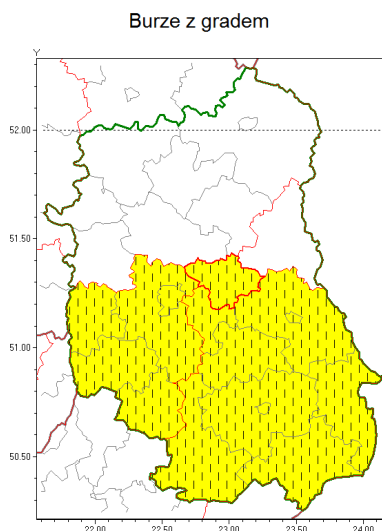

Zasięg ostrzeżenia w województwie

Zmiana ostrzeżenia meteorologicznego Nr 16 wydanego o godz. 08:21 dnia 31.07.2018

Nazwa biura	IMGW-PIB Centralne Biuro Prognoz Meteorologicznych w Warszawie
Zjawisko/stopień zagrożenia	Burze z gradem/ 1
Obszar	województwo lubelskie powiat Łczyński
Ważność	od godz. 21:46 dnia 31.07.2018 do godz. 01:00 dnia 01.08.2018
Przebieg	Prognozuje się wystąpienie burz z opadami deszczu miejscami od 20 mm do 30 mm, lokalnie do 40 mm oraz porywami wiatru do 70 km/h. Miejscami może liwy grad.
Prawdopodobieństwo wystąpienia zjawiska(%)	80%
Uwagi	Zmiana dotyczy wydłużenia okresu ważności ostrzeżenia.
Dyrektor synoptyk IMGW-PIB	Kamil Walczak
Godzina i data wydania	godz. 21:46 dnia 31.07.2018
SMS	IMGW-PIB OSTRZEŻENIE: BURZE Z GRADEM/1 lubelskie/Łczyński od 21:46/31.07 do 01:00/01.08.2018 deszcz 40 mm, porywy 70 km/h.