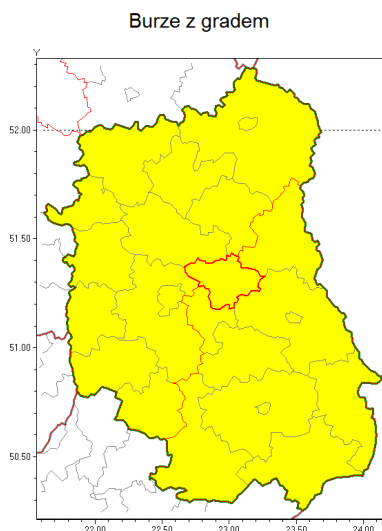

Zasięg ostrzeżenia w województwie

Ostrzeżenie meteorologiczne Nr 17

Nazwa biura	IMGW-PIB Centralne Biuro Prognoz Meteorologicznych w Warszawie
Zjawisko/stopień zagrożenia	Burze z gradem/ 1
Obszar	województwo lubelskie powiat Łczyński
Ważność	od godz. 14:00 dnia 01.08.2018 do godz. 21:00 dnia 01.08.2018
Przebieg	Prognozuje się wystąpienie burz z opadami deszczu miejscami od 20 mm do 30 mm, lokalnie do 40 mm oraz porywami wiatru do 70 km/h. Miejscami możliwy grad.
Prawdopodobieństwo wystąpienia zjawiska(%)	80%
Uwagi	Brak.
Dyrektor synoptyk IMGW-PIB	Małgorzata Tomczuk
Godzina i data wydania	godz. 12:03 dnia 01.08.2018
SMS	IMGW-PIB OSTRZEŻENIE: BURZE Z GRADEM/1 lubelskie/Łczyński od 14:00/01.08 do 21:00/01.08.2018 deszcz 40 mm, porywy 70 km/h.