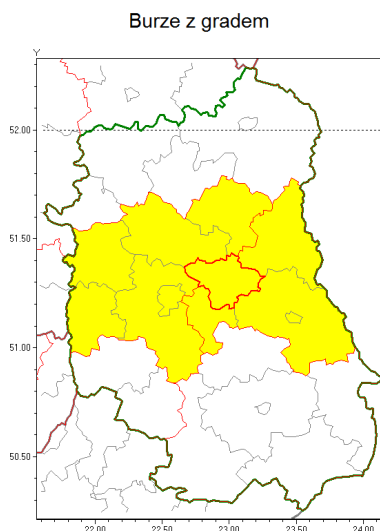

Zasięg ostrzeżenia w województwie

Ostrzeżenie meteorologiczne Nr 19

Nazwa biura	IMGW-PIB Centralne Biuro Prognoz Meteorologicznych w Warszawie
Zjawisko/stopień zagrożenia	Burze z gradem/ 1
Obszar	województwo lubelskie powiat 1 czy ski
Ważność	od godz. 14:30 dnia 03.08.2018 do godz. 22:00 dnia 03.08.2018
Przebieg	Prognozuje się wystąpienie burz z opadami deszczu do 20 mm, lokalnie do 30 mm, oraz porywami wiatru do 70 km/h. Miejscami może liwy grad.
Prawdopodobieństwo wystąpienia zjawiska(%)	80%
Uwagi	Brak.
Dyrektor synoptyk IMGW-PIB	Kamil Walczak
Godzina i data wydania	godz. 14:25 dnia 03.08.2018
SMS	IMGW-PIB OSTRZEŻENIE: BURZE Z GRADEM/1 lubelskie/1 czy ski od 14:30/03.08 do 22:00/03.08.2018 deszcz 30 mm, porywy 70 km/h.