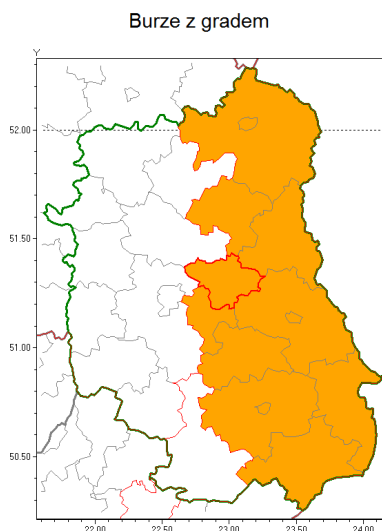

### Zasięg ostrzeżenia w województwie

### Ostrzeżenie meteorologiczne Nr 22

<b>Nazwa biura</b>	IMGW-PIB Centralne Biuro Prognoz Meteorologicznych w Warszawie
<b>Zjawisko/stopień zagrożenia</b>	Burze z gradem/ 2
<b>Obszar</b>	województwo lubelskie <b>powiat Łczyński</b>
<b>Ważność</b>	od godz. 15:00 dnia 10.08.2018 do godz. 02:00 dnia 11.08.2018
<b>Przebieg</b>	Prognozuje się wystąpienie burz z opadami deszczu miejscami od 30 mm do 50 mm, lokalnie do 60 mm oraz porywami wiatru do 115 km/h. Miejscami grad.
<b>Prawdopodobieństwo wystąpienia zjawiska(%)</b>	80%
<b>Uwagi</b>	Brak.
<b>Dyrektor synoptyk IMGW-PIB</b>	Michał Folwarski
<b>Godzina i data wydania</b>	godz. 07:35 dnia 10.08.2018
<b>SMS</b>	IMGW-PIB OSTRZEŻENIE: BURZE Z GRADEM/2 lubelskie/Łczyński od 15:00/10.08 do 02:00/11.08.2018 deszcz 60 mm, porywy 115 km/h.