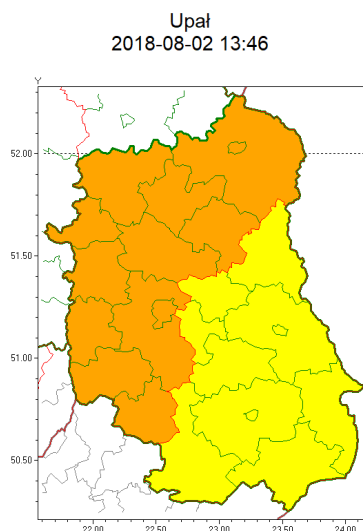

### Zasięg ostrzeżeń w województwie

**WOJEWÓDZTWO LUBELSKIE**  
**OSTRZEŻENIA METEOROLOGICZNE ZBIORCZO NR 31**  
**WYKAZ OBOWIĄZUJĄCYCH OSTRZEŻEŃ**  
**o godz. 13:46 dnia 02.08.2018**

Zjawisko/Stopień zagrożenia	Upał/2
Obszar	powiaty: bialski, Biała Podlaska, janowski, krańcicki, lubartowski, lubelski, Lublin, łukowski, opolski, parczewski, puławski, radzyński, rycki
Ważność	od godz. 13:46 dnia 02.08.2018 do godz. 20:00 dnia 04.08.2018
Prawdopodobieństwo	80%
Przebieg	Prognozuje się upały. Temperatura maksymalna w dzień od 29°C do 31°C. Temperatura minimalna w nocy od 17°C do 20°C.
SMS	IMGW-PIB OSTRZEŻENIA: UPAŁ/2 lubelskie (13 powiatów) od 13:46/02.08 do 20:00/04.08.2018 temp. maks 31st, temp min 20st. Dotyczy powiatów: bialski, Biała Podlaska, janowski, krańcicki, lubartowski, lubelski, Lublin, łukowski, opolski, parczewski, puławski, radzyński i rycki.
RSO	Woj. lubelskie (13 powiatów), IMGW-PIB wydał ostrzeżenie drugiego stopnia o upałach
Zjawisko/Stopień zagrożenia	Upał/1
Obszar	powiaty: biłgorajski, Chełm, chełmski, hrubieszowski, krasnostawski, łęczyński, widnicki, tomaszowski, włodawski, zamojski, Zamość
Ważność	od godz. 14:00 dnia 03.08.2018 do godz. 20:00 dnia 04.08.2018
Prawdopodobieństwo	80%
Przebieg	Prognozuje się upały. Temperatura maksymalna w dzień od 29°C do 31°C. Temperatura minimalna w nocy od 16°C do 19°C.

<b>SMS</b>	IMGW-PIB OSTRZEŻA: UPAŁ/1 lubelskie (11 powiatów) od 14:00/03.08 do 20:00/04.08.2018 temp. maks 31 st, temp min 19 st. Dotyczy powiatów: biłgorajski, Chełm, chełmski, hrubieszowski, krasnostawski, Łęczyski, widnicki, tomaszowski, włodawski, zamojski i Zamość.
<b>RSO</b>	Woj. lubelskie (11 powiatów), IMGW-PIB wydał ostrzeżenie pierwszego stopnia o upałach
<b>Dyrektor synoptyk IMGW-PIB</b>	Szymon Ogórek