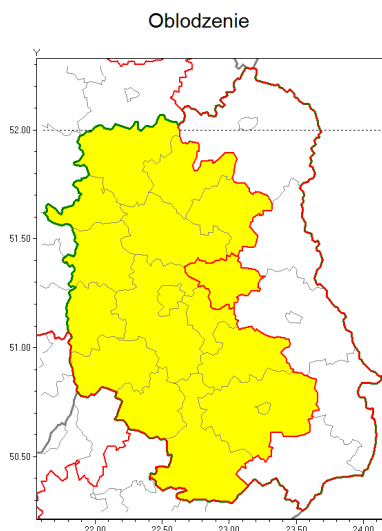

Zasięg ostrzeżenia w województwie

Ostrzeżenie meteorologiczne Nr 9

Nazwa biura	IMGW-PIB Centralne Biuro Prognoz Meteorologicznych w Warszawie
Zjawisko/stopień zagrożenia	Oblodzenie/ 1
Obszar	województwo lubelskie powiat Łczyński
Ważność	od godz. 16:00 dnia 28.01.2019 do godz. 08:00 dnia 29.01.2019
Przebieg	Prognozuje się zamarzanie mokrej nawierzchni dróg i chodników w trakcie i po opadach deszczu ze śniegiem i mokrego śniegu. Temperatura minimalna około -2°C, -1°C, temperatura minimalna gruntu około -3°C.
Prawdopodobieństwo wystąpienia zjawiska(%)	90%
Uwagi	Brak.
Dyrektor synoptyk IMGW-PIB	Michał Ogrodnik
Godzina i data wydania	godz. 10:40 dnia 28.01.2019
SMS	IMGW-PIB OSTRZEŻENIE: OBLODZENIE/1 lubelskie/Łczyński od 16:00/28.01 do 08:00/29.01.2019 temp. min. od -2 st. do -1 st., przy gruncie do -3 st., lisko.