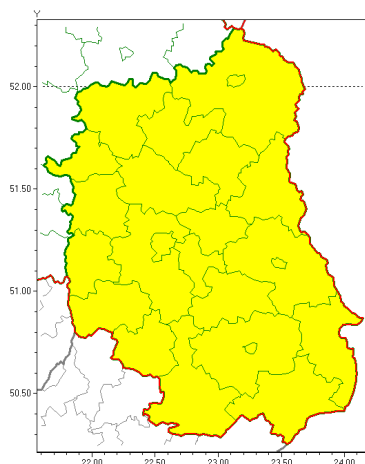

### Zasięg ostrzeżeń w województwie

Silny wiatr  
2019-01-14 09:35

Oblodzenie  
2019-01-14 09:35

**WOJEWÓDZTWO LUBELSKIE**  
**OSTRZEŻENIA METEOROLOGICZNE ZBIORCZO NR 8**  
**WYKAZ OBSZARÓW ZUCIANYCH OSTRZEŻENIAMI**  
**o godz. 09:35 dnia 14.01.2019**

<b>Zjawisko/Stopień zagrożenia</b>	Silny wiatr/1
<b>Obszar</b>	powiaty: bialski(6), Biała Podlaska(6), biłgorajski(6), Chełm(7), chełmski(7), hrubieszowski(7), janowski(6), krasnostawski(6), krańcowski(6), lubartowski(6), lubelski(6), Lublin(6), Łęczyński(6), łukowski(6), opolski(6), parczewski(6), puławski(5), radzyński(6), rycki(6), widnicki(6), tomaszowski(6), włodawski(6), zamojski(6), Zamość(6)
<b>Ważność</b>	od godz. 09:40 dnia 14.01.2019 do godz. 16:00 dnia 14.01.2019
<b>Prawdopodobieństwo</b>	85%
<b>Przebieg</b>	Przewiduje się wystąpienie silnego wiatru o średniej prędkości od 25 km/h do 40 km/h, w porywach miejscami do 75 km/h, z północnego zachodu i zachodu.
<b>SMS</b>	IMGW-PIB OSTRZEŻENIA: WIATR/1 lubelskie (wszystkie powiaty) od 09:40/14.01 do 16:00/14.01.2019 prędkość do 40 km/h, porywy do 75 km/h, NW i W. Dotyczy powiatów: wszystkie powiaty.
<b>RSO</b>	Woj. lubelskie (wszystkie powiaty), IMGW-PIB wydał ostrzeżenie pierwszego stopnia o silnym wietrze
<b>Uwagi</b>	Brak.
<b>Zjawisko/Stopień zagrożenia</b>	Oblodzenie/1