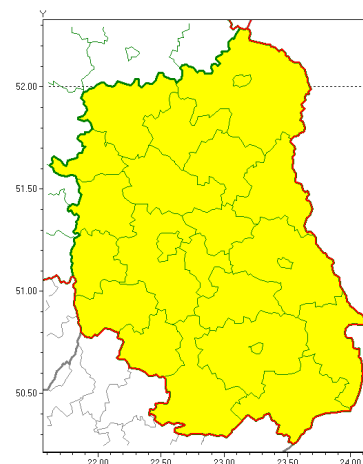

### Zasięg ostrzeżeń w województwie

Silny wiatr  
2019-01-14 09:35

Oblodzenie  
2019-01-14 09:35

**WOJEWÓDZTWO LUBELSKIE**  
**OSTRZEŻENIA METEOROLOGICZNE ZBIORCZO NR 8**  
**WYKAZ OBSZARÓW ZUCIANYCH OSTRZEŻENIAMI**  
**o godz. 09:35 dnia 14.01.2019**

<b>Zjawisko/Stopień zagrożenia</b>	Silny wiatr/1
<b>Obszar</b>	powiaty: bialski(6), Biała Podlaska(6), biłgorajski(6), Chełm(7), chełmski(7), hrubieszowski(7), janowski(6), krasnostawski(6), krańcowski(6), lubartowski(6), lubelski(6), Lublin(6), Łęczyński(6), łukowski(6), opolski(6), parczewski(6), puławski(5), radzyński(6), rycki(6), widnicki(6), tomaszowski(6), włodawski(6), zamojski(6), Zamość(6)
<b>Ważność</b>	od godz. 09:40 dnia 14.01.2019 do godz. 16:00 dnia 14.01.2019
<b>Prawdopodobieństwo</b>	85%
<b>Przebieg</b>	Przewiduje się wystąpienie silnego wiatru o średniej prędkości od 25 km/h do 40 km/h, w porywach miejscami do 75 km/h, z północnego zachodu i zachodu.
<b>SMS</b>	IMGW-PIB OSTRZEŻENIA: WIATR/1 lubelskie (wszystkie powiaty) od 09:40/14.01 do 16:00/14.01.2019 prędkość do 40 km/h, porywy do 75 km/h, NW i W. Dotyczy powiatów: wszystkie powiaty.
<b>RSO</b>	Woj. lubelskie (wszystkie powiaty), IMGW-PIB wydał ostrzeżenie pierwszego stopnia o silnym wietrze
<b>Uwagi</b>	Brak.
<b>Zjawisko/Stopień zagrożenia</b>	Oblodzenie/1