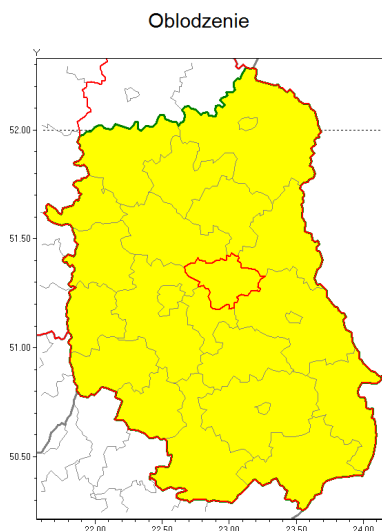

### Zasięg ostrzeżenia w województwie

### Ostrzeżenie meteorologiczne Nr 13

<b>Nazwa biura</b>	IMGW-PIB Centralne Biuro Prognoz Meteorologicznych w Warszawie
<b>Zjawisko/stopień zagrożenia</b>	Oblodzenie/ 1
<b>Obszar</b>	województwo lubelskie <b>powiat Łczyński</b>
<b>Ważność</b>	od godz. 03:00 dnia 12.02.2019 do godz. 10:00 dnia 12.02.2019
<b>Przebieg</b>	Prognozuje się zamarzanie mokrej nawierzchni dróg i chodników po opadach deszczu ze śniegiem lub mokrego śniegu. Temperatura minimalna od -1°C do 0°C, temperatura minimalna gruntu około -1°C.
<b>Prawdopodobieństwo wystąpienia zjawiska(%)</b>	80%
<b>Uwagi</b>	Brak.
<b>Dyrektor synoptyk IMGW-PIB</b>	Anna Woźniak
<b>Godzina i data wydania</b>	godz. 12:47 dnia 11.02.2019
<b>SMS</b>	IMGW-PIB OSTRZEŻENIE: OBLODZENIE/1 lubelskie/Łczyński od 03:00/12.02 do 10:00/12.02.2019 temp. min. od -1 st. do 0 st., przy gruncie około -1 st., lisko.