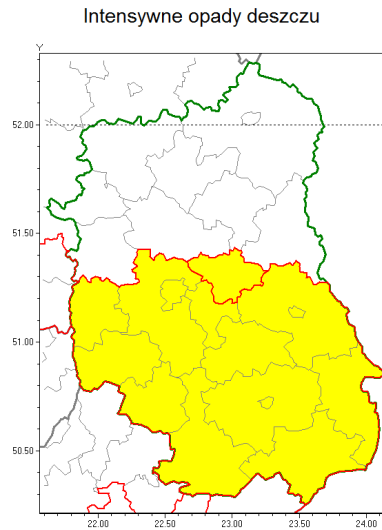

Zasięg ostrzeżenia w województwie

**Ostrzeżenie meteorologiczne Nr 23**

<b>Nazwa biura</b>	IMGW-PIB Centralne Biuro Prognoz Meteorologicznych w Warszawie
<b>Zjawisko/stopień zagrożenia</b>	Intensywne opady deszczu/ 1
<b>Obszar</b>	województwo lubelskie <b>powiat łczyński</b>
<b>Ważność</b>	od godz. 17:00 dnia 28.04.2019 do godz. 20:00 dnia 28.04.2019
<b>Przebieg</b>	Prognozuje się wystąpienie opadów deszczu okresami o natężeniu umiarkowanym okresami silnym. Prognozowana wysokość opadów za okres ważności Ostrzeżenia - miejscami od 20 mm do 35 mm, lokalnie 45 mm.
<b>Prawdopodobieństwo wystąpienia zjawiska(%)</b>	80%
<b>Uwagi</b>	Brak.
<b>Dyrektor synoptyk IMGW-PIB</b>	Ewa Łapińska
<b>Godzina i data wydania</b>	godz. 11:40 dnia 28.04.2019
<b>SMS</b>	IMGW-PIB OSTRZEŻENIE: DESZCZ/1 lubelskie/łczyński od 17:00/28.04 do 20:00/28.04.2019 45 mm.