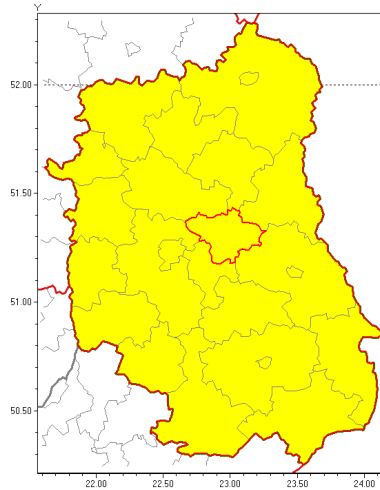

**Zasięg ostrzeżenia w województwie**

Burze z gradem

**Ostrzeżenie meteorologiczne Nr 32**

<b>Nazwa biura</b>	IMGW-PIB Centralne Biuro Prognoz Meteorologicznych w Warszawie
<b>Zjawisko/stopień zagrożenia</b>	Burze z gradem/ 1
<b>Obszar</b>	województwo lubelskie <b>powiat łczyński</b>
<b>Ważność</b>	od godz. 13:00 dnia 23.05.2019 do godz. 24:00 dnia 23.05.2019
<b>Przebieg</b>	Prognozuje się wystąpienie burz z opadami deszczu miejscami od 25 mm do 30 mm oraz porywami wiatru do 70 km/h. Miejscami możliwe grad.
<b>Prawdopodobieństwo wystąpienia zjawiska(%)</b>	80%
<b>Uwagi</b>	Brak.
<b>Dyrektor synoptyk IMGW-PIB</b>	Anna Woźniak
<b>Godzina i data wydania</b>	godz. 09:53 dnia 23.05.2019
<b>SMS</b>	IMGW-PIB OSTRZEŻENIE: BURZE Z GRADEM/1 lubelskie/łczyński od 13:00/23.05 do 24:00/23.05.2019 deszcz 30 mm, porywy 70 km/h.