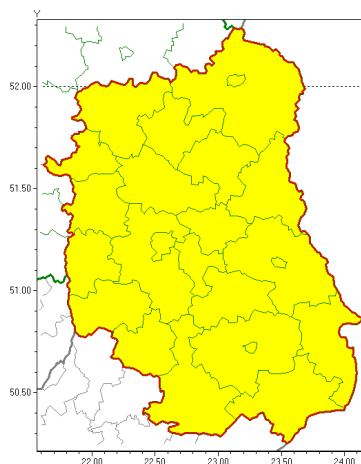

Zasięg ostrzeżeń w województwie

 Intensywne opady deszczu z burzami
 2019-05-14 13:51

WOJEWÓDZTWO LUBELSKIE
OSTRZEŻENIA METEOROLOGICZNE ZBIORCZO NR 36
WYKAZ OBOWIĄZUJĄCYCH OSTRZEŻEŃ
o godz. 13:51 dnia 14.05.2019

Zjawisko/Stopień zagrożenia	Intensywne opady deszczu z burzami/1
Obszar (w nawiasie numer ostrzeżenia dla powiatu)	powiaty: bialski(26), Biała Podlaska(26), biłgorajski(24), Chełm(28), chełmski(28), hrubieszowski(27), janowski(23), krasnostawski(25), krańcicki(24), lubartowski(25), lubelski(26), Lublin(26), Łęczyski(25), łukowski(24), opolski(25), parczewski(25), puławski(23), radzyński(25), rycki(24), widnicki(25), tomaszowski(26), włodawski(25), zamojski(25), Zamość (25)
Ważność	od godz. 00:00 dnia 15.05.2019 do godz. 08:00 dnia 16.05.2019
Prawdopodobieństwo	80%
Przebieg	Prognozuje się wystąpienie opadów deszczu, okresami o natężeniu umiarkowanym, Prognozowana wysokość opadów za okres ważności Ostrzeżenia od 25 mm do 35 mm, lokalnie do 45 mm. W czwartek po południu oraz w nocy z czwartku na piątek w trakcie opadów deszczu będą występowały również burze z porywami wiatru do 70 km/h.
SMS	IMGW-PIB OSTRZEŻENIA: DESZCZ i BURZE/1 lubelskie (wszystkie powiaty) od 00:00/15.05 do 08:00/16.05.2019 25-35 mm, lok.45 mm; porywy 70km/h. Dotyczy powiatów: wszystkie powiaty.
RSO	Woj. lubelskie (wszystkie powiaty), IMGW-PIB wydał ostrzeżenie pierwszego stopnia o intensywnych opadach deszczu z burzami
Uwagi	Brak.
Dyżurny synoptyk IMGW-PIB	Kamil Walczak