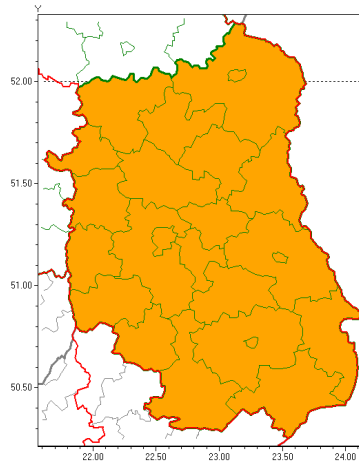

Zasięg ostrzeżeń w województwie

Burze z gradem  
2019-05-20 08:00

**WOJEWÓDZTWO LUBELSKIE**  
**OSTRZEŻENIA METEOROLOGICZNE ZBIORCZO NR 42**  
**WYKAZ OBOWIĄZUJĄCYCH OSTRZEŻEŃ**  
**o godz. 08:00 dnia 20.05.2019**

Zjawisko/Stopień zagrożenia	Burze z gradem/2
Obszar (w nawiasie numer ostrzeżenia dla powiatu)	powiaty: bialski(30), Biała Podlaska(30), biłgorajski(28), Chełm(32), chełmski(32), hrubieszowski(31), janowski(28), krasnostawski(29), krańcicki(29), lubartowski(29), lubelski(30), Lublin(30), Łęczycki(29), łukowski(28), opolski(30), parczewski(29), puławski(28), radzycki(29), rycki(28), widnicki(29), tomaszowski(30), włodawski(29), zamojski(29), Zamość (29)
Ważność	od godz. 13:00 dnia 20.05.2019 do godz. 21:00 dnia 20.05.2019
Prawdopodobieństwo	80%
Przebieg	Prognozuje się wystąpienie burz z opadami deszczu miejscami od 30 mm do 40 mm oraz porywami wiatru do 80 km/h. Miejscami grad.
SMS	IMGW-PIB OSTRZEŻENIA: BURZE Z GRADEM/2 lubelskie (wszystkie powiaty) od 13:00/20.05 do 21:00/20.05.2019 deszcz 30-40 mm, porywy 80 km/h. Dotyczy powiatów: wszystkie powiaty.
RSO	Woj. lubelskie (wszystkie powiaty), IMGW-PIB wydał ostrzeżenie drugiego stopnia o burzach z gradem
Uwagi	Brak.
Dyrektor synoptyk IMGW-PIB	Kamil Walczak