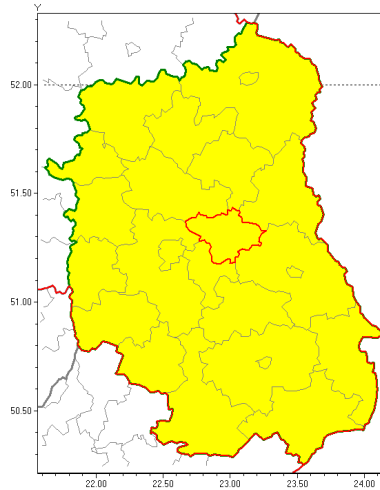

Zasięg ostrzeżenia w województwie

Burze z gradem

Ostrzeżenie meteorologiczne Nr 43

Nazwa biura	IMGW-PIB Centralne Biuro Prognoz Meteorologicznych w Warszawie
Zjawisko/stopień zagrożenia	Burze z gradem/ 1
Obszar	województwo lubelskie powiat łczyński
Ważność	od godz. 12:00 dnia 20.06.2019 do godz. 23:00 dnia 20.06.2019
Przebieg	Prognozuje się miejscami wystąpienie burz z opadami deszczu miejscami do 30 mm, lokalnie 40 mm, oraz porywami wiatru do 80 km/h. Miejscami możliwy grad.
Prawdopodobieństwo wystąpienia zjawiska(%)	80%
Uwagi	Brak.
Dyrektor synoptyk IMGW-PIB	Szymon Ogórek
Godzina i data wydania	godz. 07:55 dnia 20.06.2019
SMS	IMGW-PIB OSTRZEŻENIE: BURZE Z GRADEM/1 lubelskie/łczyński od 12:00/20.06 do 23:00/20.06.2019 deszcz 30 mm, lokalnie 40 mm, porywy 80 km/h.