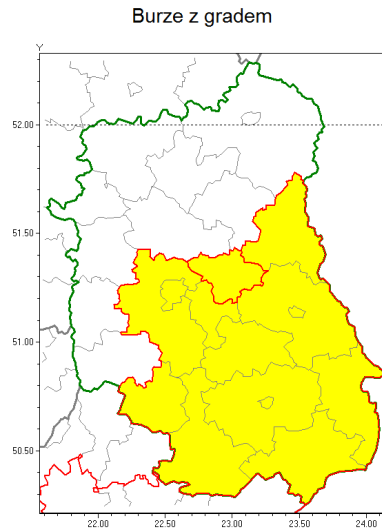

Zasięg ostrzeżenia w województwie

Ostrzeżenie meteorologiczne Nr 45

Nazwa biura	IMGW-PIB Centralne Biuro Prognoz Meteorologicznych w Warszawie
Zjawisko/stopień zagrożenia	Burze z gradem/ 1
Obszar	województwo lubelskie powiat łczyński
Ważność	od godz. 12:00 dnia 22.06.2019 do godz. 21:00 dnia 22.06.2019
Przebieg	Prognozuje się wystąpienie burz z opadami deszczu miejscami od 20 mm do 30 mm, lokalnie do 40 mm oraz porywami wiatru do 80 km/h. Miejscami może liwy grad.
Prawdopodobieństwo wystąpienia zjawiska(%)	80%
Uwagi	Brak.
Dyrektor synoptyk IMGW-PIB	Mariusz Cebula
Godzina i data wydania	godz. 09:48 dnia 22.06.2019
SMS	IMGW-PIB OSTRZEŻA: BURZE Z GRADEM/1 lubelskie/łczyński od 12:00/22.06 do 21:00/22.06.2019 deszcz 40 mm, porywy 80 km/h.