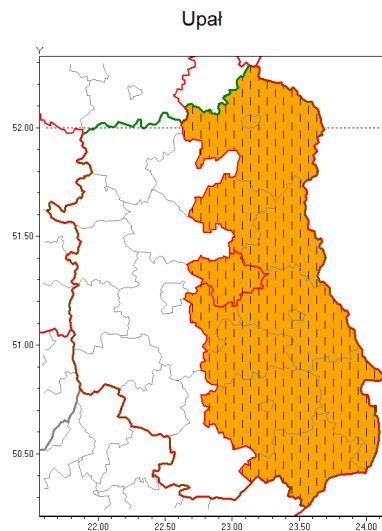

Zasięg ostrzeżenia w województwie

Zmiana ostrzeżenia meteorologicznego Nr 38 wydanego o godz. 11:53 dnia 11.06.2019

Nazwa biura	IMGW-PIB Centralne Biuro Prognoz Meteorologicznych w Warszawie
Zjawisko/stopień zagrożenia	Upał/ 2
Obszar	województwo lubelskie powiat łczyński
Ważność	od godz. 12:00 dnia 11.06.2019 do godz. 20:00 dnia 13.06.2019
Przebieg	Prognozuje się upały. Temperatura maksymalna w dzień od 29°C do 31°C. Temperatura minimalna w nocy od 17°C do 19°C.
Prawdopodobieństwo wystąpienia zjawiska(%)	90%
Uwagi	Zmiana stopnia ostrzeżenia i przedłużenie ważności ostrzeżenia.
Dyrektor synoptyk IMGW-PIB	Pilecki Michał
Godzina i data wydania	godz. 11:58 dnia 11.06.2019
SMS	IMGW-PIB OSTRZEŻENIE: UPAL/2 lubelskie/łczyński od 12:00/11.06 do 20:00/13.06.2019 temp. maks 31 st, temp min 17 st.