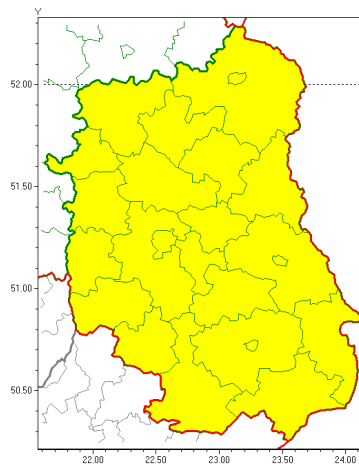

Zasięg ostrzeżeń w województwie

Burze z gradem  
2019-06-06 13:37

**WOJEWÓDZTWO LUBELSKIE**  
**OSTRZEŻENIA METEOROLOGICZNE ZBIORCZO NR 52**  
**WYKAZ OBYWATELI ZUCIANYCH OSTRZEŻENIAMI**  
**o godz. 13:37 dnia 06.06.2019**

Zjawisko/Stopień zagrożenia	Burze z gradem/1
Obszar (w nawiasie numer ostrzeżenia dla powiatu)	powiaty: bialski(36), Biała Podlaska(36), biłgorajski(34), Chełm(38), chełmski(38), hrubieszowski(37), janowski(34), krasnostawski(35), krańcowy(35), lubartowski(35), lubelski(36), Lublin(36), Łęczyski(35), łukowski(34), opolski(36), parczewski(35), puławski(35), radzyński(35), rycki(34), widnicki(35), tomaszowski(36), włodawski(35), zamojski(35), Zamość (35)
Ważność	od godz. 15:00 dnia 06.06.2019 do godz. 22:00 dnia 07.06.2019
Prawdopodobieństwo	80%
Przebieg	Prognozuje się wystąpienie burz z opadami deszczu do 20 mm, lokalnie do 30 mm oraz porywami wiatru do 70 km/h. Miejscami możliwy grad.
SMS	IMGW-PIB OSTRZEŻENIA: BURZE Z GRADEM/1 lubelskie (wszystkie powiaty) od 15:00/06.06 do 22:00/07.06.2019 deszcz 30 mm, porywy 70 km/h. Dotyczy powiatów: wszystkie powiaty.
RSO	Woj. lubelskie, IMGW-PIB wydał ostrzeżenie pierwszego stopnia o burzach z gradem
Uwagi	Brak.
Dyżurny synoptyk IMGW-PIB	Michał Folwarski