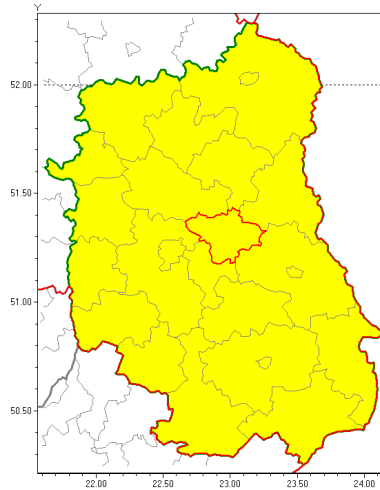

Zasięg ostrzeżenia w województwie

Burze z gradem

**Ostrzeżenie meteorologiczne Nr 52**

<b>Nazwa biura</b>	IMGW-PIB Centralne Biuro Prognoz Meteorologicznych w Warszawie
<b>Zjawisko/stopień zagrożenia</b>	Burze z gradem/ 1
<b>Obszar</b>	województwo lubelskie <b>powiat łczyński</b>
<b>Ważność</b>	od godz. 12:00 dnia 29.07.2019 do godz. 24:00 dnia 29.07.2019
<b>Przebieg</b>	Prognozuje się wystąpienie burz z opadami deszczu miejscami od 20 mm do 30 mm, lokalnie do 40 mm oraz porywami wiatru do 90 km/h. Miejscami grad.
<b>Prawdopodobieństwo wystąpienia zjawiska(%)</b>	90%
<b>Uwagi</b>	Brak.
<b>Dyrektor synoptyk IMGW-PIB</b>	Kamil Walczak
<b>Godzina i data wydania</b>	godz. 09:44 dnia 29.07.2019
<b>SMS</b>	IMGW-PIB OSTRZEŻENIE: BURZE Z GRADEM/1 lubelskie/łczyński od 12:00/29.07 do 24:00/29.07.2019 deszcz 40 mm, porywy 90 km/h.