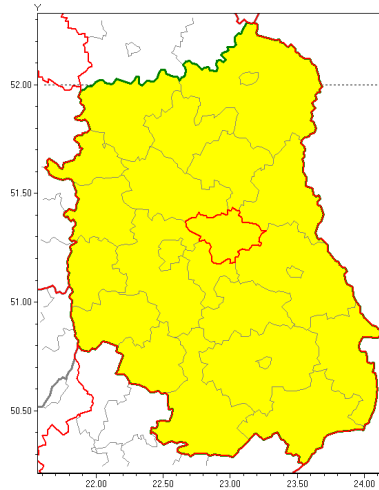

Zasięg ostrzeżenia w województwie

Burze z gradem

Ostrzeżenie meteorologiczne Nr 59

Nazwa biura	IMGW-PIB Centralne Biuro Prognoz Meteorologicznych w Warszawie
Zjawisko/stopień zagrożenia	Burze z gradem/ 1
Obszar	województwo lubelskie powiat łczyński
Ważność	od godz. 14:30 dnia 29.08.2019 do godz. 24:00 dnia 29.08.2019
Przebieg	Prognozuje się wystąpienie burz z opadami deszczu miejscami od 20 mm do 30 mm, lokalnie do 40 mm oraz porywami wiatru do 90 km/h. Miejscami może liwy grad.
Prawdopodobieństwo wystąpienia zjawiska(%)	80%
Uwagi	Brak.
Dyrektor synoptyk IMGW-PIB	Gracyna Dąbrowska
Godzina i data wydania	godz. 12:50 dnia 29.08.2019
SMS	IMGW-PIB OSTRZEŻENIE: BURZE Z GRADEM/1 lubelskie/łczyński od 14:30/29.08 do 24:00/29.08.2019 deszcz 40 mm, porywy 90 km/h.