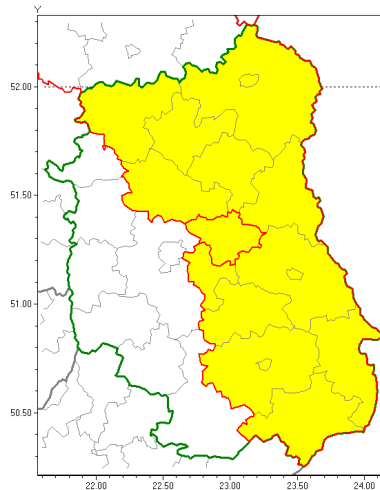

email: meteo.warszawa@imgw.pl

www: www.imgw.pl

Zasięg ostrzeżenia w województwie

Oblodzenie

Ostrzeżenie meteorologiczne Nr 71

Nazwa biura	IMGW-PIB Centralne Biuro Prognoz Meteorologicznych w Warszawie
Zjawisko/stopień zagrożenia	Oblodzenie/ 1
Obszar	województwo lubelskie powiat łczyński
Ważność	od godz. 18:00 dnia 02.12.2019 do godz. 09:00 dnia 03.12.2019
Przebieg	Prognozuje się zamarzanie lokalnie mokrej nawierzchni dróg i chodników po opadach deszczu ze śniegiem lub mokrego śniegu. Temperatura minimalna od -3°C do -1°C, temperatura minimalna gruntu około -3°C.
Prawdopodobieństwo wystąpienia zjawiska(%)	80%
Uwagi	Brak.
Dyrektor synoptyk IMGW-PIB	Anna Woźniak
Godzina i data wydania	godz. 11:39 dnia 02.12.2019
SMS	IMGW-PIB OSTRZEŻENIE: OBLODZENIE/1 lubelskie/łczyński od 18:00/02.12 do 09:00/03.12.2019 temp. min. od -3st. do -1st., przy gruncie ok.-3st., lisko.