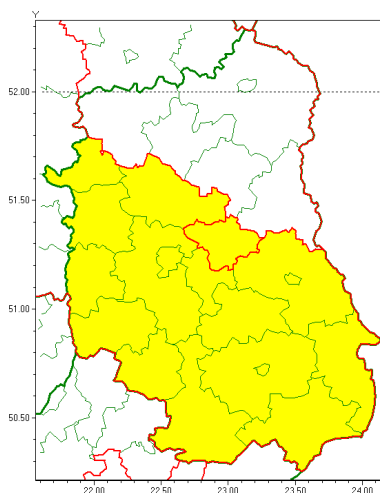

### Zasięg ostrzeżenia w województwie

Oblodzenie

### Ostrzeżenie meteorologiczne Nr 7

<b>Nazwa biura</b>	IMGW-PIB Centralne Biuro Prognoz Meteorologicznych w Warszawie
<b>Zjawisko/stopień zagrożenia</b>	Oblodzenie/ 1
<b>Obszar</b>	województwo lubelskie <b>powiat łczyński</b>
<b>Ważność</b>	od godz. 02:00 dnia 05.02.2020 do godz. 10:00 dnia 05.02.2020
<b>Przebieg</b>	Prognozuje się zamrażanie mokrej nawierzchni dróg i chodników po opadach deszczu ze mrogiem i mokrego mrogu. Temperatura minimalna od -2°C do 0°C, temperatura minimalna gruntu od -3°C do -1°C.
<b>Prawdopodobieństwo wystąpienia zjawiska(%)</b>	80%
<b>Uwagi</b>	Brak.
<b>Dyrektor synoptyk IMGW-PIB</b>	Anna Woźniak
<b>Godzina i data wydania</b>	godz. 12:17 dnia 04.02.2020
<b>SMS</b>	IMGW-PIB OSTRZEŻENIE: OBLODZENIE/1 lubelskie/łczyński od 02:00/05.02 do 10:00/05.02.2020 temp. min. od -2st. do 0st., przy gruncie do -3st., lisko.