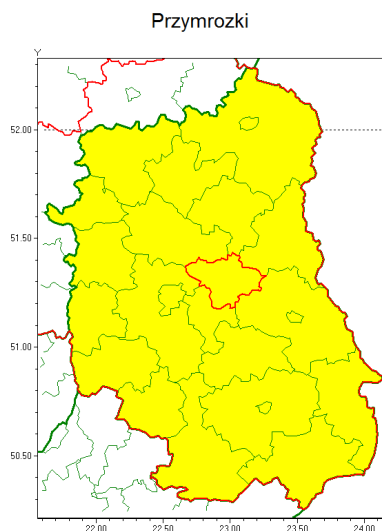

email: meteo.warszawa@imgw.pl

www: www.imgw.pl

Zasięg ostrzeżenia w województwie

Ostrzeżenie meteorologiczne Nr 32

Nazwa biura	IMGW-PIB Centralne Biuro Prognoz Meteorologicznych w Warszawie
Zjawisko/stopień zagrożenia	Przymrozki/ 1
Obszar	województwo lubelskie powiat łczyński
Ważność	od godz. 00:00 dnia 23.04.2020 do godz. 07:30 dnia 23.04.2020
Przebieg	Prognozuje się spadek temperatury do -1°C , lokalnie do -2°C , przy gruncie do -5°C .
Prawdopodobieństwo wystąpienia zjawiska(%)	80%
Uwagi	Brak.
Dyrektor synoptyk IMGW-PIB	Ilona Bazyluk
Godzina i data wydania	godz. 11:26 dnia 22.04.2020
SMS	IMGW-PIB OSTRZEŻA: PRZYMROZKI/1 lubelskie/łczyński od 00:00/23.04 do 07:30/23.04.2020 temp. min -2 st., przy gruncie -5 st.