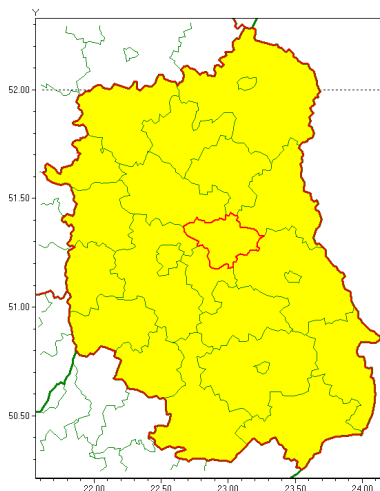

email: meteo.warszawa@imgw.pl

www: www.imgw.pl

Zasięg ostrzeżenia w województwie

Przymrozki

Ostrzeżenie meteorologiczne Nr 38

Nazwa biura	IMGW-PIB Centralne Biuro Prognoz Meteorologicznych w Warszawie
Zjawisko/stopień zagrożenia	Przymrozki/ 1
Obszar	województwo lubelskie powiat łczyński
Ważność	od godz. 02:00 dnia 21.05.2020 do godz. 07:00 dnia 22.05.2020
Przebieg	Prognozuje się lokalnie spadek temperatury do 1°C, a przy gruncie do -2°C. Najniższe temperatury wystąpią nad ranem. Temperatura maksymalna od 14°C do 16°C.
Prawdopodobieństwo wystąpienia zjawiska(%)	80%
Uwagi	Brak.
Dyrektor synoptyk IMGW-PIB	Michał Ogrodnik
Godzina i data wydania	godz. 12:11 dnia 20.05.2020
SMS	IMGW-PIB OSTRZEŻENIE: PRZYMROZKI/1 lubelskie/łczyński od 02:00/21.05 do 07:00/22.05.2020 temp. min 1 st., przy gruncie lokalnie do -2st. .