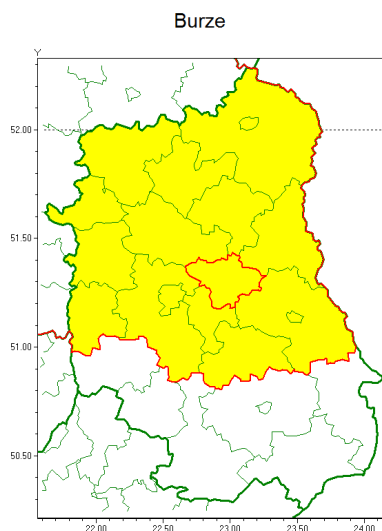

email: meteo.warszawa@imgw.pl

www: www.imgw.pl

Zasięg ostrzeżenia w województwie

Ostrzeżenie meteorologiczne Nr 83

Nazwa biura	IMGW-PIB Centralne Biuro Prognoz Meteorologicznych w Warszawie
Zjawisko/stopień zagrożenia	Burze/ 1
Obszar	województwo lubelskie powiat łczyński
Ważność	od godz. 06:00 dnia 27.08.2020 do godz. 21:00 dnia 27.08.2020
Przebieg	Prognozuje się wystąpienie burz z opadami deszczu miejscami od 15 mm do 20 mm, lokalnie 25 mm, oraz porywami wiatru do 90 km/h.
Prawdopodobieństwo wystąpienia zjawiska(%)	90%
Uwagi	Brak.
Dyrektor synoptyk IMGW-PIB	Agnieszka Prasek
Godzina i data wydania	godz. 05:26 dnia 27.08.2020
SMS	IMGW-PIB OSTRZEŻENIE: BURZE/1 lubelskie/łczyński od 06:00/27.08 do 21:00/27.08.2020 deszcz 25 mm, porywy 90 km/h.