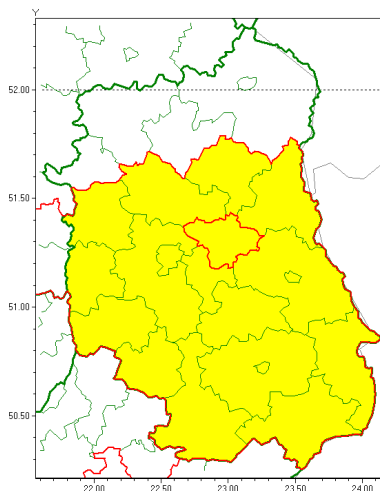

email: meteo.warszawa@imgw.pl

www: www.imgw.pl

Zasięg ostrzeżenia w województwie

Opady marznące

Ostrzeżenie meteorologiczne Nr 97

Nazwa biura	IMGW-PIB Centralne Biuro Prognoz Meteorologicznych w Warszawie
Zjawisko/stopień zagrożenia	Opady marznące/1
Obszar	województwo lubelskie powiat łczyński
Ważność	od godz. 02:00 dnia 27.11.2020 do godz. 09:00 dnia 27.11.2020
Przebieg	Prognozuje się miejscami wystąpienie słabych opadów marznącego deszczu oraz mawki powodujących gołoledź.
Prawdopodobieństwo wystąpienia zjawiska(%)	85%
Uwagi	Brak.
Dyrektor synoptyk IMGW-PIB	Agnieszka Prasek
Godzina i data wydania	godz. 13:25 dnia 26.11.2020
SMS	IMGW-PIB OSTRZEŻENIE: MARZĄCE OPADY/1 lubelskie/łczyński od 02:00/27.11 do 09:00/27.11.2020 marznące opady, drogi liskie.