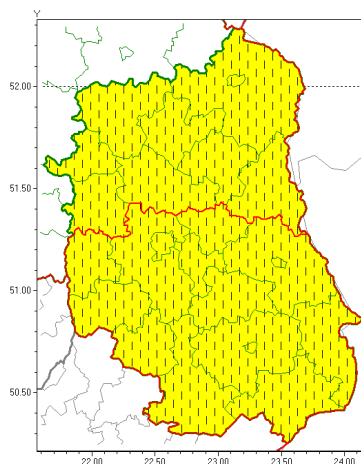

Zasięg ostrzeżeń w województwie

Opady marznące
2020-12-10 12:23

WOJEWÓDZTWO LUBELSKIE
OSTRZEŻENIA METEOROLOGICZNE ZBIORCZO NR 172
WYKAZ OBSZARÓW Z UCZESTWILIENIEM W OSTRZEŻENIU
o godz. 12:23 dnia 10.12.2020

Zjawisko/Stopień zagrożenia	Opady marznące/1 ZMIANA
Obszar (w nawiasie numer ostrzeżenia dla powiatu)	powiaty: bialski(99), Biała Podlaska(99), lubartowski(98), łukowski(99), parczewski(96), puławski(100), radzyński(97), rycki(99), włodawski(100)
Ważność	od godz. 13:00 dnia 10.12.2020 do godz. 03:00 dnia 11.12.2020
Prawdopodobieństwo	80%
Przebieg	Prognozuje się wystąpienie słabych opadów marznącego deszczu i deszczu ze mżawką, powodujących gołoledź. Strefa opadów stopniowo przemieszcza się z południa na północ.
SMS	IMGW-PIB OSTRZEŻENIA: MARZĄCE OPADY/1 lubelskie (9 powiatów) od 13:00/10.12 do 03:00/11.12.2020 marznące opady, drogi liskie. Dotyczy powiatów: bialski, Biała Podlaska, lubartowski, łukowski, parczewski, puławski, radzyński, rycki i włodawski.
RSO	Woj. lubelskie (9 powiatów), IMGW-PIB wydał ostrzeżenie pierwszego stopnia o opadach marzących
Uwagi	Przedłużenie okresu ważności.
Zjawisko/Stopień zagrożenia	Opady marznące/1 ZMIANA
Obszar (w nawiasie numer ostrzeżenia dla powiatu)	powiaty: biłgorajski(107), Chełm(105), chełmski(105), hrubieszowski(105), janowski(104), krasnostawski(105), kraśnicki(100), lubelski(101), Lublin(101), Łęczyski(101), opolski(100), widnicki(99), tomaszowski(105), zamojski(105), Zamość(105)