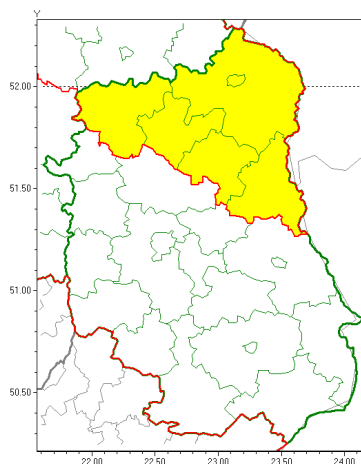

email: meteo.warszawa@imgw.pl

www: www.imgw.pl

Zasięg ostrzeżeń w województwie

Opady marznące
2020-12-15 07:41

WOJEWÓDZTWO LUBELSKIE
OSTRZEŻENIA METEOROLOGICZNE ZBIORCZO NR 180
WYKAZ OBOWIĄZUJĄCYCH OSTRZEŻEŃ
o godz. 07:41 dnia 15.12.2020

Zjawisko/Stopień zagrożenia	Opady marznące/1
Obszar (w nawiasie numer ostrzeżenia dla powiatu)	powiaty: bialski(104), Biała Podlaska(104), łukowski(104), parczewski(101), radzyński(102), włodawski(105)
Ważność	od godz. 08:00 dnia 15.12.2020 do godz. 19:30 dnia 15.12.2020
Prawdopodobieństwo	70%
Przebieg	Prognozuje się miejscami wystąpienie słabych opadów marznącego deszczu oraz mawki powodujących gołoledź.
SMS	IMGW-PIB OSTRZEŻENIA: MARZNĄCE OPADY/1 lubelskie (6 powiatów) od 08:00/15.12 do 19:30/15.12.2020 marznące opady, drogi liskie. Dotyczy powiatów: bialski, Biała Podlaska, łukowski, parczewski, radzyński i włodawski.
RSO	Woj. lubelskie (6 powiatów), IMGW-PIB wydał ostrzeżenie pierwszego stopnia o opadach marznących
Uwagi	Brak.
Dyrektor synoptyk IMGW-PIB	Mariusz Cebula