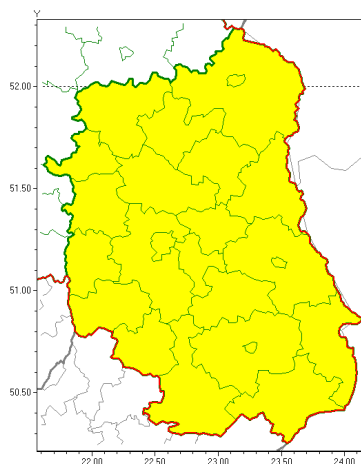

Zasięg ostrzeżeń w województwie

Oblodzenie
2021-01-07 11:54

WOJEWÓDZTWO LUBELSKIE
OSTRZEŻENIA METEOROLOGICZNE ZBIORCZO NR 5
WYKAZ OBLODZENIA W WOJEWÓDZTWIE LUBELSKIM
o godz. 11:54 dnia 07.01.2021

Zjawisko/Stopień zagrożenia	Oblodzenie/1
Obszar (w nawiasie numer ostrzeżenia dla powiatu)	powiaty: bialski(3), Biała Podlaska(3), biłgorajski(2), Chełm(3), chełmski(3), hrubieszowski(2), janowski(2), krasnostawski(2), krańcowski(2), lubartowski(3), lubelski(2), Lublin(2), Łęczyński(3), łukowski(3), opolski(2), parczewski(3), puławski(2), radzyński(3), rycki(2), widnicki(2), tomaszowski(2), włodawski(3), zamojski(2), Zamość(2)
Ważność	od godz. 19:00 dnia 07.01.2021 do godz. 09:00 dnia 08.01.2021
Prawdopodobieństwo	80%
Przebieg	Prognozuje się zamarzanie mokrej nawierzchni dróg i chodników po opadach deszczu ze śniegiem i mokrego śniegu. Temperatura minimalna około -2°C, temperatura minimalna gruntu około -4°C.
SMS	IMGW-PIB OSTRZEŻENIE: OBLODZENIE/1 lubelskie (wszystkie powiaty) od 19:00/07.01 do 09:00/08.01.2021 temp. min. od -3 st. do -1 st., przy gruncie do -4 st., lisko. Dotyczy powiatów: wszystkie powiaty.
RSO	Woj. lubelskie (wszystkie powiaty), IMGW-PIB wydał ostrzeżenie pierwszego stopnia o oblodzeniu
Uwagi	Brak.
Dyżurny synoptyk IMGW-PIB	Michał Jaworski