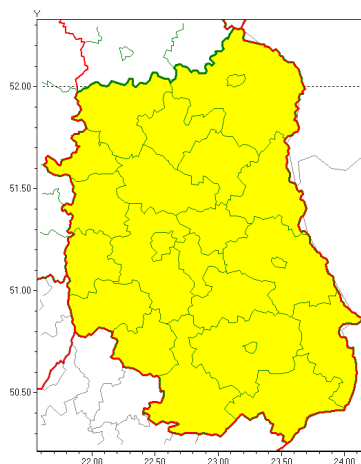

Zasięg ostrzeżeń w województwie

Opady marznące  
2021-01-19 13:24

**WOJEWÓDZTWO LUBELSKIE**  
**OSTRZEŻENIA METEOROLOGICZNE ZBIORCZO NR 12**  
**WYKAZ OBYWÓW ZUJACYCH OSTRZEŻENIE**  
**o godz. 13:24 dnia 19.01.2021**

Zjawisko/Stopień zagrożenia	Opady marznące/1
Obszar (w nawiasie numer ostrzeżenia dla powiatu)	powiaty: bialski(9), Biała Podlaska(9), biłgorajski(7), Chełm(8), chełmski(8), hrubieszowski(7), janowski(6), krasnostawski(7), krańcicki(6), lubartowski(8), lubelski(6), Lublin(6), Łęczycki(8), łukowski(8), opolski(6), parczewski(9), puławski(7), radzycki(9), rycki(7), widnicki(7), tomaszowski(7), włodawski(8), zamojski(7), Zamość(7)
Ważność	od godz. 05:00 dnia 20.01.2021 do godz. 20:00 dnia 20.01.2021
Prawdopodobieństwo	80%
Przebieg	Prognozuje się miejscami wystąpienie słabych opadów marznącego deszczu oraz mawki powodujących gołolę. Strefa opadów przemieszcza się z zachodu na wschód regionu.
SMS	IMGW-PIB OSTRZEŻENIA: MARZĄCE OPADY/1 lubelskie (wszystkie powiaty) od 05:00/20.01 do 20:00/20.01.2021 marznące opady, drogi liskie. Dotyczy powiatów: wszystkie powiaty.
RSO	Woj. lubelskie (wszystkie powiaty), IMGW-PIB wydał ostrzeżenie pierwszego stopnia o opadach marzących
Uwagi	Brak.
Dyżurny synoptyk IMGW-PIB	Dorota Pacocha