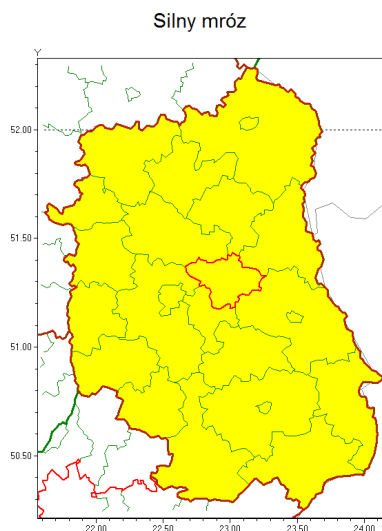

Zasięg ostrzeżenia w województwie

Ostrzeżenie meteorologiczne Nr 21

Nazwa biura	IMGW-PIB Centralne Biuro Prognoz Meteorologicznych - Wydział w Warszawie
Zjawisko/stopień zagrożenia	Silny mróz/ 1
Obszar	województwo lubelskie powiat łczyński
Ważność	od godz. 21:00 dnia 11.02.2021 do godz. 09:00 dnia 12.02.2021
Przebieg	Prognozuje się temperatury minimalne w nocy miejscami od -16°C do -13°C . Wiatr o średniej prędkości od 20 km/h do 30 km/h.
Prawdopodobieństwo wystąpienia zjawiska(%)	70%
Uwagi	Brak.
Dyrektor synoptyk IMGW-PIB	Dorota Pacocha
Godzina i data wydania	godz. 12:55 dnia 11.02.2021
SMS	IMGW-PIB OSTRZEŻENIE: MRÓZ/1 lubelskie/łczyński od 21:00/11.02 do 09:00/12.02.2021 temp. min -16°C , wiatr 30 km/h.