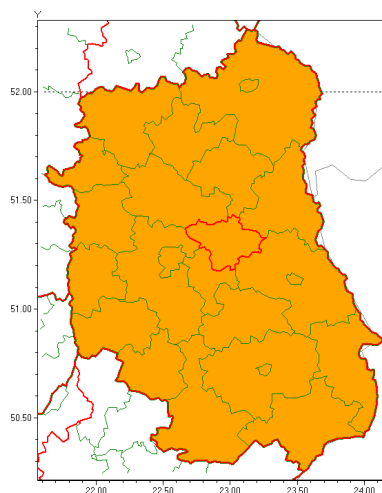

email: meteo.warszawa@imgw.pl

www: www.imgw.pl

Zasięg ostrzeżenia w województwie

Burze z gradem

Ostrzeżenie meteorologiczne Nr 55

Nazwa biura	IMGW-PIB Centralne Biuro Prognoz Meteorologicznych - Wydział w Warszawie
Zjawisko/stopień zagrożenia	Burze z gradem/ 2
Obszar	województwo lubelskie powiat łczyński
Ważność	od godz. 11:00 dnia 25.06.2021 do godz. 24:00 dnia 25.06.2021
Przebieg	Prognozowane są burze, którym miejscami będą towarzyszyć ulewne opady deszczu od 30 mm do 50 mm, lokalnie do 60 mm oraz porywy wiatru do około 100 km/h. Miejscami grad.
Prawdopodobieństwo wystąpienia zjawiska(%)	80%
Uwagi	Brak.
Dyrektor synoptyk IMGW-PIB	Dorota Pacocha
Godzina i data wydania	godz. 10:00 dnia 25.06.2021
SMS	IMGW-PIB OSTRZEŻENIE: BURZE Z GRADEM/2 lubelskie/łczyński od 11:00/25.06 do 24:00/25.06.2021 deszcz 60 mm, grad, porywy 100 km/h.