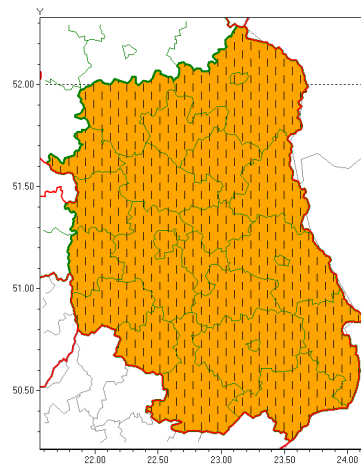

Zasięg ostrzeżeń w województwie

Burze z gradem
2021-06-23 07:16

Upał
2021-06-23 07:16

WOJEWÓDZTWO LUBELSKIE
OSTRZEŻENIA METEOROLOGICZNE ZBIORCZO NR 82
WYKAZ OBSZARÓW Z UCZESTKAMI OSTRZEŻEŃ
o godz. 07:16 dnia 23.06.2021

Zjawisko/Stopień zagrożenia	Burze z gradem/1
Obszar (w nawiasie numer ostrzeżenia dla powiatu)	powiaty: bialski(52), Biała Podlaska(52), biłgorajski(55), Chełm(52), chełmski(52), hrubieszowski(51), janowski(54), krasnostawski(52), krańcowski(55), lubartowski(52), lubelski(54), Lublin(53), Łęczyński(53), łukowski(52), opolski(54), parczewski(52), puławski(51), radzyński(52), rycki(52), widnicki(52), tomaszowski(52), włodawski(52), zamojski(52), Zamość (52)
Ważność	od godz. 12:00 dnia 23.06.2021 do godz. 24:00 dnia 23.06.2021
Prawdopodobieństwo	80%
Przebieg	Prognozowane są burze, którym miejscami będą towarzyszyć opady deszczu do 30 mm, lokalnie do 40 mm oraz porywy wiatru do 90 km/h. Miejscami grad.
SMS	IMGW-PIB OSTRZEŻENIA: BURZE Z GRADEM/1 lubelskie (wszystkie powiaty) od 12:00/23.06 do 24:00/23.06.2021 deszcz 40 mm, grad, porywy 90 km/h. Dotyczy powiatów: wszystkie powiaty.
RSO	Woj. lubelskie (wszystkie powiaty), IMGW-PIB wydał ostrzeżenie pierwszego stopnia o burzach z gradem
Uwagi	Brak.
Zjawisko/Stopień zagrożenia	Upał/2 ZMIANA