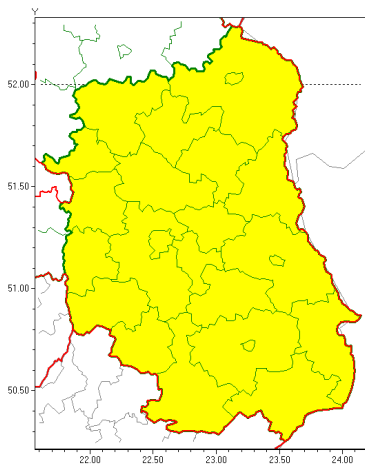

Zasięg ostrzeżeń w województwie

Burze z gradem
2021-06-23 07:16

Upał
2021-06-23 07:16

WOJEWÓDZTWO LUBELSKIE
OSTRZEŻENIA METEOROLOGICZNE ZBIORCZO NR 82
WYKAZ OBSZARÓW Z UCZESTKAMI OSTRZEŻEŃ
o godz. 07:16 dnia 23.06.2021

Zjawisko/Stopień zagrożenia	Burze z gradem/1
Obszar (w nawiasie numer ostrzeżenia dla powiatu)	powiaty: bialski(52), Biała Podlaska(52), biłgorajski(55), Chełm(52), chełmski(52), hrubieszowski(51), janowski(54), krasnostawski(52), krańcowski(55), lubartowski(52), lubelski(54), Lublin(53), Łęczyński(53), łukowski(52), opolski(54), parczewski(52), puławski(51), radzyński(52), rycki(52), widnicki(52), tomaszowski(52), włodawski(52), zamojski(52), Zamość (52)
Ważność	od godz. 12:00 dnia 23.06.2021 do godz. 24:00 dnia 23.06.2021
Prawdopodobieństwo	80%
Przebieg	Prognozowane są burze, którym miejscami będą towarzyszyć opady deszczu do 30 mm, lokalnie do 40 mm oraz porywy wiatru do 90 km/h. Miejscami grad.
SMS	IMGW-PIB OSTRZEŻENIA: BURZE Z GRADEM/1 lubelskie (wszystkie powiaty) od 12:00/23.06 do 24:00/23.06.2021 deszcz 40 mm, grad, porywy 90 km/h. Dotyczy powiatów: wszystkie powiaty.
RSO	Woj. lubelskie (wszystkie powiaty), IMGW-PIB wydał ostrzeżenie pierwszego stopnia o burzach z gradem
Uwagi	Brak.
Zjawisko/Stopień zagrożenia	Upał/2 ZMIANA