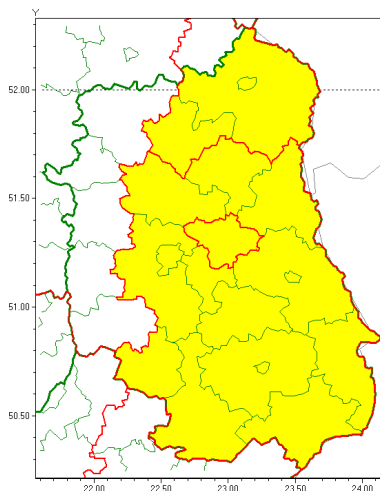

Zasięg ostrzeżenia w województwie

Burze z gradem

Ostrzeżenie meteorologiczne Nr 63

Nazwa biura	IMGW-PIB Centralne Biuro Prognoz Meteorologicznych - Wydział w Warszawie
Zjawisko/stopień zagrożenia	Burze z gradem/ 1
Obszar	województwo lubelskie powiat łczyński
Ważność	od godz. 16:00 dnia 09.07.2021 do godz. 06:00 dnia 10.07.2021
Przebieg	Prognozowane są burze, którym miejscami będą towarzyszyć ulewne opady deszczu od 20 mm do 30 mm, lokalnie do 40 mm oraz porywy wiatru do 90 km/h. Miejscami grad.
Prawdopodobieństwo wystąpienia zjawiska(%)	80%
Uwagi	Brak.
Dyrektor synoptyk IMGW-PIB	Dorota Pacocha
Godzina i data wydania	godz. 12:07 dnia 09.07.2021
SMS	IMGW-PIB OSTRZEGA: BURZE Z GRADEM/1 lubelskie/łczyński od 16:00/09.07 do 06:00/10.07.2021 deszcz 40 mm, grad, porywy 90 km/h.